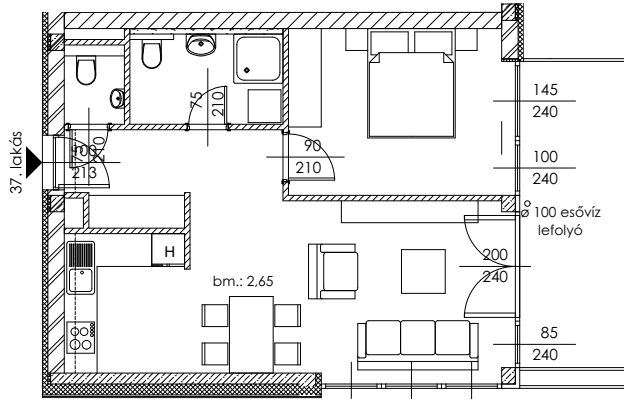

37. LAKÁS

Lakás mérete: 49,54 m²
Terasz mérete: 11,40 m²

| | |
|----------|----------------------|
| Előtér | 5,74 m ² |
| Nappali | 19,77 m ² |
| Szoba I | 12,51 m ² |
| Szoba II | - |
| Konyha | 5,61 m ² |
| Fürdő | 4,54 m ² |
| WC | 1,37 m ² |
| Tároló | - |

Az ingatlan méretei az engedélyezési terv alapján kerültek megadásra, amelyek a kiviteli tervek véglegesítése és a kivitelezés során kis mértékben módosulhatnak.

+36 20 44 77 615
www.lellewave.hu
ertekesites@lellewave.hu