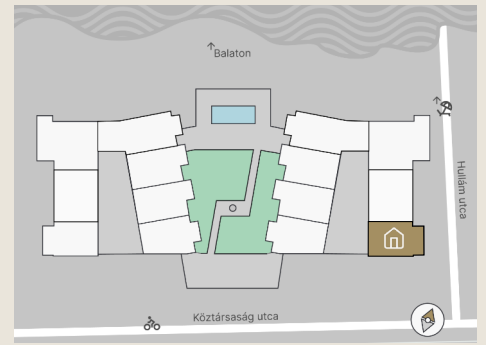

37. LAKÁS

Lakás mérete: 49,54 m²
Terasz mérete: 11,40 m²

| | |
|----------|----------------------|
| Előtér | 5,74 m ² |
| Nappali | 19,77 m ² |
| Szoba I | 12,51 m ² |
| Szoba II | - |
| Konyha | 5,61 m ² |
| Fürdő | 4,54 m ² |
| WC | 1,37 m ² |
| Tároló | - |

Az ingatlan méretei az engedélyezési terv alapján kerültek megadásra, amelyek a kiviteli tervek véglegesítése és a kivitelezés során kis mértékben módosulhatnak.

+36 20 44 77 615
www.lellewave.hu
ertekesites@lellewave.hu

A LelleWave Residence Balatonlellén, **a vízparttól 100 méterre**, a Köztársaság és a Hullám utca sarkán épül. Az épület a városközponttól mindössze 7 perc sétatávolságra található, így minden városi szolgáltatás karnyújtásnyira van.