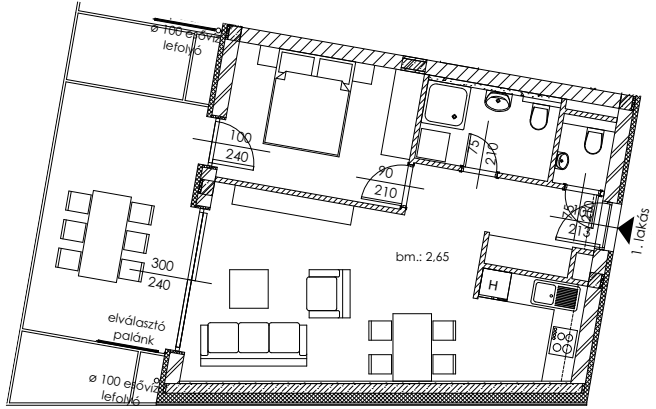

A.01

Lakás mérete: 49,14 m²
Terasz mérete: 16,77 m²

Előtér	5,74 m ²
Nappali	21,55 m ²
Szoba I	11,12 m ²
Szoba II	-
Konyha	4,82 m ²
Fürdő	4,54 m ²
WC	1,37 m ²
Tároló	-

Az ingatlan méretei az engedélyezési terv alapján kerültek megadásra, amelyek a kiviteli tervek véglegesítése és a kivitelezés során kis mértékben módosulhatnak.