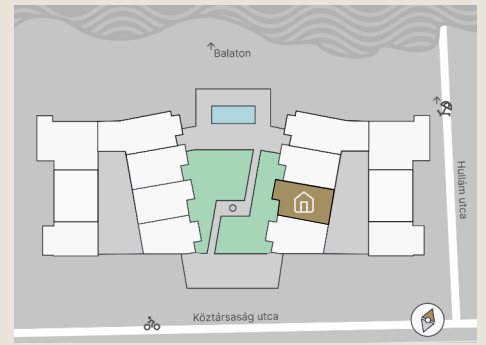

A.02

Lakás mérete: 48,80 m²
Terasz mérete: 15,95 m²

Előtér	6,03 m ²
Nappali	20,14 m ²
Szoba I	11,12 m ²
Szoba II	-
Konyha	5,60 m ²
Fürdő	4,54 m ²
WC	1,37 m ²
Tároló	-

Az ingatlan méretei az engedélyezési terv alapján kerültek megadásra, amelyek a kiviteli tervek véglegesítése és a kivitelezés során kis mértékben módosulhatnak.

+36 20 44 77 615
www.lellewave.hu
erteakesites@lellewave.hu

A LelleWave Residence Balatonlellén, **a vízparttól 100 méterre**, a Köztársaság és a Hullám utca sarkán épül. Az épület a városközponttól mindössze 7 perc sétatávolságra található, így minden városi szolgáltatás karnyújtásnyira van.