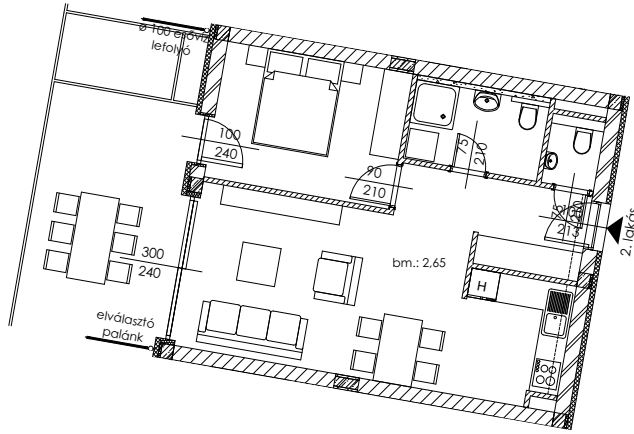

A.02

Lakás mérete: 48,80 m²
Terasz mérete: 15,95 m²

Előtér	6,03 m ²
Nappali	20,14 m ²
Szoba I	11,12 m ²
Szoba II	-
Konyha	5,60 m ²
Fürdő	4,54 m ²
WC	1,37 m ²
Tároló	-

Az ingatlan méretei az engedélyezési terv alapján kerültek megadásra, amelyek a kiviteli tervek véglegesítése és a kivitelezés során kis mértékben módosulhatnak.