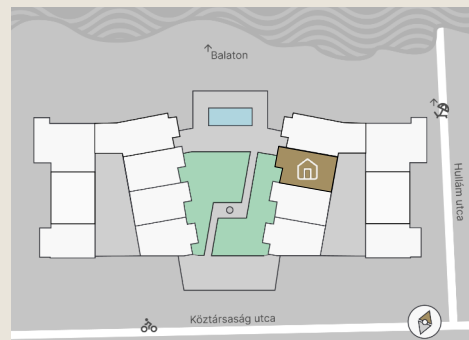

A.03

Lakás mérete: 48,80 m²
Terasz mérete: 15,95 m²

Előtér	6,03 m ²
Nappali	20,14 m ²
Szoba I	11,12 m ²
Szoba II	-
Konyha	5,60 m ²
Fürdő	4,54 m ²
WC	1,37 m ²
Tároló	-

Az ingatlan méretei az engedélyezési terv alapján kerültek megadásra, amelyek a kiviteli tervek véglegesítése és a kivitelezés során kis mértékben módosulhatnak.

+36 20 44 77 615
www.lellewave.hu
ertekezes@lellewave.hu

A LelleWave Residence Balatonlellén, **a vízparttól 100 méterre**, a Köztársaság és a Hullám utca sarkán épül. Az épület a városközponttól mindössze 7 perc sétatávolságra található, így minden városi szolgáltatás karnyújtásnyira van.