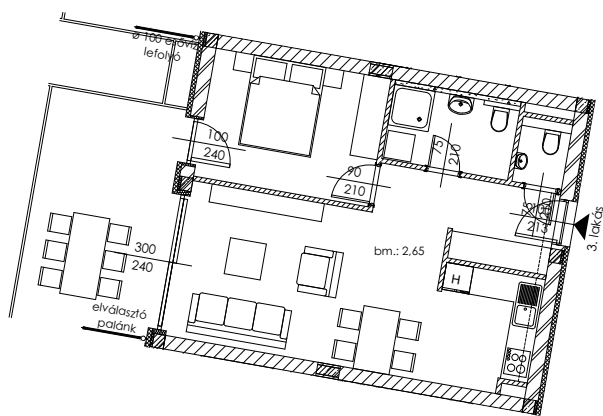

A.03

Lakás mérete: 48,80 m²
Terasz mérete: 15,95 m²

Előtér	6,03 m ²
Nappali	20,14 m ²
Szoba I	11,12 m ²
Szoba II	-
Konyha	5,60 m ²
Fürdő	4,54 m ²
WC	1,37 m ²
Tároló	-

Az ingatlan méretei az engedélyezési terv alapján kerültek megadásra, amelyek a kiviteli tervek véglegesítése és a kivitelezés során kis mértékben módosulhatnak.