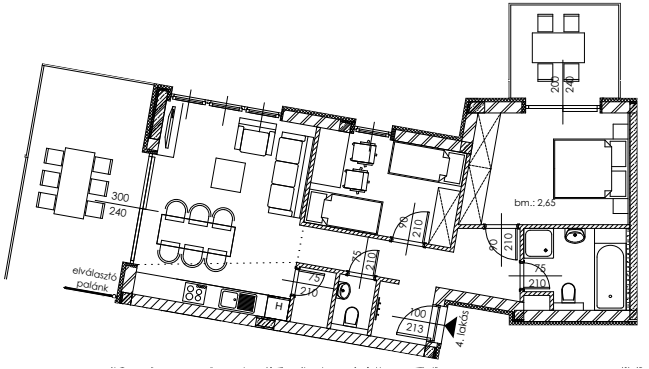

A.04

Lakás mérete: 63,46 m²
Terasz mérete: 26,32 m²

Előtér	9,74 m ²
Nappali	16,85 m ²
Szoba I	12,88 m ²
Szoba II	10,30 m ²
Konyha	5,04 m ²
Fürdő	5,65 m ²
WC	1,50 m ²
Tároló	-

Az ingatlan méretei az engedélyezési terv alapján kerültek megadásra, amelyek a kiviteli tervek véglegesítése és a kivitelezés során kis mértékben módosulhatnak.