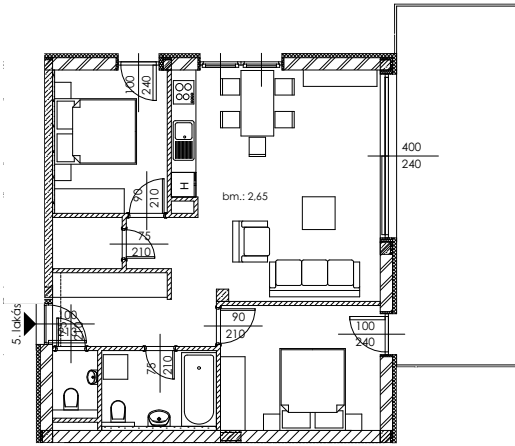

# A.05

Lakás mérete: 67,14 m<sup>2</sup>  
Terasz mérete: 27,88 m<sup>2</sup>

Előtér	6,42 m <sup>2</sup>
Nappali	25,37 m <sup>2</sup>
Szoba I	11,90 m <sup>2</sup>
Szoba II	9,63 m <sup>2</sup>
Konyha	5,07 m <sup>2</sup>
Fürdő	5,10 m <sup>2</sup>
WC	1,59 m <sup>2</sup>
Tároló	2,13 m <sup>2</sup>