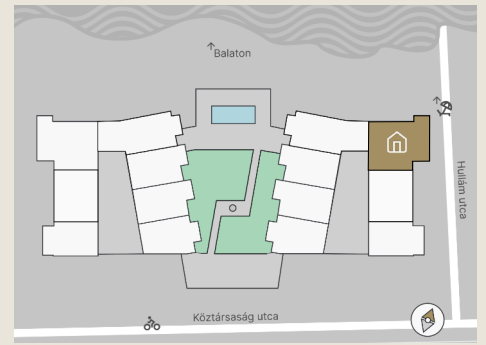

# A.05

Lakás mérete: 67,14 m<sup>2</sup>  
Terasz mérete: 27,88 m<sup>2</sup>

Előtér	6,42 m <sup>2</sup>
Nappali	25,37 m <sup>2</sup>
Szoba I	11,90 m <sup>2</sup>
Szoba II	9,63 m <sup>2</sup>
Konyha	5,07 m <sup>2</sup>
Fürdő	5,10 m <sup>2</sup>
WC	1,59 m <sup>2</sup>
Tároló	2,13 m <sup>2</sup>

Az ingatlan méretei az engedélyezési terv alapján kerültek megadásra, amelyek a kiviteli tervek véglegesítése és a kivitelezés során kis mértékben módosulhatnak.

+36 20 44 77 615  
www.lellewave.hu  
ertekesites@lellewave.hu

A LelleWave Residence Balatonlellén, **a vízparttól 100 méterre**, a Köztársaság és a Hullám utca sarkán épül. Az épület a városközponttól mindössze 7 perc sétatávolságra található, így minden városi szolgáltatás karnyújtásnyira van.