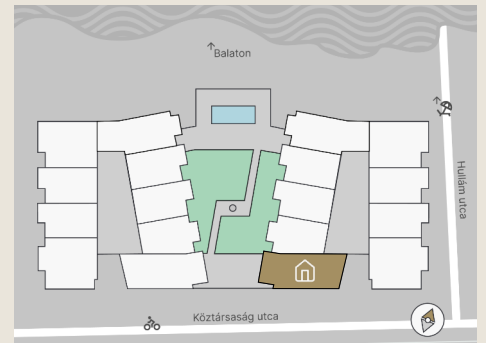

A.06

Lakás mérete: 74,35 m²
Terasz mérete: 20,10 m²
(+ zöldtető 23,67 m²)

Előtér	9,52 m ²
Nappali	25,51 m ²
Szoba I	11,04 m ²
Szoba II	11,10 m ²
Konyha	5,70 m ²
Fürdő	6,94 m ²
WC	1,54 m ²
Tároló	3,00 m ²

Az ingatlan méretei az engedélyezési terv alapján kerültek megadásra, amelyek a kiviteli tervek véglegesítése és a kivitelezés során kis mértékben módosulhatnak.

+36 20 44 77 615
www.lellewave.hu
ertekesites@lellewave.hu

A LelleWave Residence Balatonlellén, **a vízparttól 100 méterre**, a Köztársaság és a Hullám utca sarkán épül. Az épület a városközponttól mindössze 7 perc sétatávolságra található, így minden városi szolgáltatás karnyújtásnyira van.