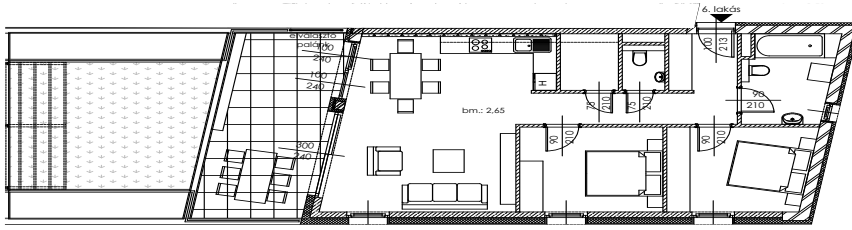

A.06

Lakás mérete: 74,35 m²
Terasz mérete: 20,10 m²
(+ zöldtető 23,67 m²)

Előtér	9,52 m ²
Nappali	25,51 m ²
Szoba I	11,04 m ²
Szoba II	11,10 m ²
Konyha	5,70 m ²
Fürdő	6,94 m ²
WC	1,54 m ²
Tároló	3,00 m ²

Az ingatlan méretei az engedélyezési terv alapján kerültek megadásra, amelyek a kiviteli tervek véglegesítése és a kivitelezés során kis mértékben módosulhatnak.

+36 20 44 77 615
www.lellewave.hu
ertekesites@lellewave.hu