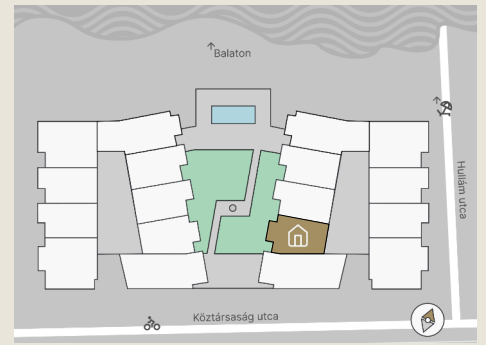

# A.07

Lakás mérete: 49,18 m<sup>2</sup>  
Terasz mérete: 18,00 m<sup>2</sup>

Előtér	5,74 m <sup>2</sup>
Nappali	21,57 m <sup>2</sup>
Szoba I	11,12 m <sup>2</sup>
Szoba II	-
Konyha	4,82 m <sup>2</sup>
Fürdő	4,54 m <sup>2</sup>
WC	1,37 m <sup>2</sup>
Tároló	-

Az ingatlan méretei az engedélyezési terv alapján kerültek megadásra, amelyek a kiviteli tervek véglegesítése és a kivitelezés során kis mértékben módosulhatnak.

+36 20 44 77 615  
www.lellewave.hu  
erteakesites@lellewave.hu

A LelleWave Residence Balatonlellén, **a vízparttól 100 méterre**, a Köztársaság és a Hullám utca sarkán épül. Az épület a városközponttól mindössze 7 perc sétatávolságra található, így minden városi szolgáltatás karnyújtásnyira van.