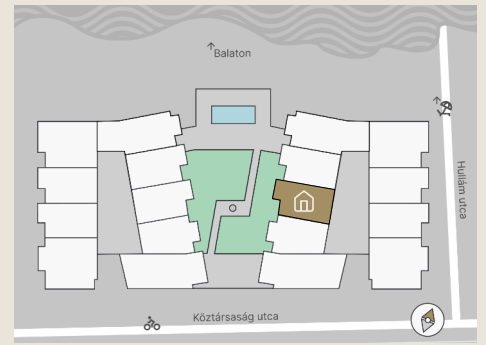

A.08

Lakás mérete: 48,80 m²
Terasz mérete: 16,71 m²

Az ingatlan méretei az engedélyezési terv alapján kerültek megadásra, amelyek a kiviteli tervek véglegesítése és a kivitelezés során kis mértékben módosulhatnak.

Előtér	6,03 m ²
Nappali	20,14 m ²
Szoba I	11,12 m ²
Szoba II	-
Konyha	5,60 m ²
Fürdő	4,54 m ²
WC	1,37 m ²
Tároló	-

+36 20 44 77 615
www.lellewave.hu
erteakesites@lellewave.hu

A LelleWave Residence Balatonlellén, **a vízparttól 100 méterre**, a Köztársaság és a Hullám utca sarkán épül. Az épület a városközponttól mindössze 7 perc sétatávolságra található, így minden városi szolgáltatás karnyújtásnyira van.