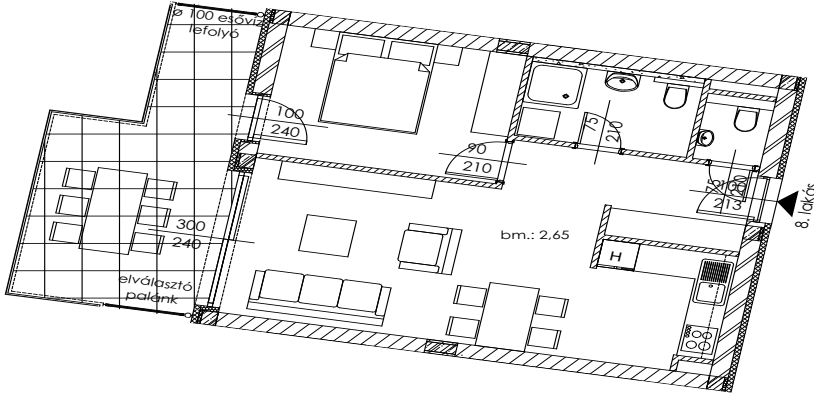

A.08

Lakás mérete: 48,80 m²
Terasz mérete: 16,71 m²

Az ingatlan méretei az engedélyezési terv alapján kerültek megadásra, amelyek a kiviteli tervek véglegesítése és a kivitelezés során kis mértékben módosulhatnak.

Előtér	6,03 m ²
Nappali	20,14 m ²
Szoba I	11,12 m ²
Szoba II	-
Konyha	5,60 m ²
Fürdő	4,54 m ²
WC	1,37 m ²
Tároló	-

+36 20 44 77 615
www.lellewave.hu
erteakesites@lellewave.hu

A LelleWave Residence Balatonlellén, **a vízparttól 100 méterre**, a Köztársaság és a Hullám utca sarkán épül. Az épület a városközponttól mindössze 7 perc sétatávolságra található, így minden városi szolgáltatás karnyújtásnyira van.