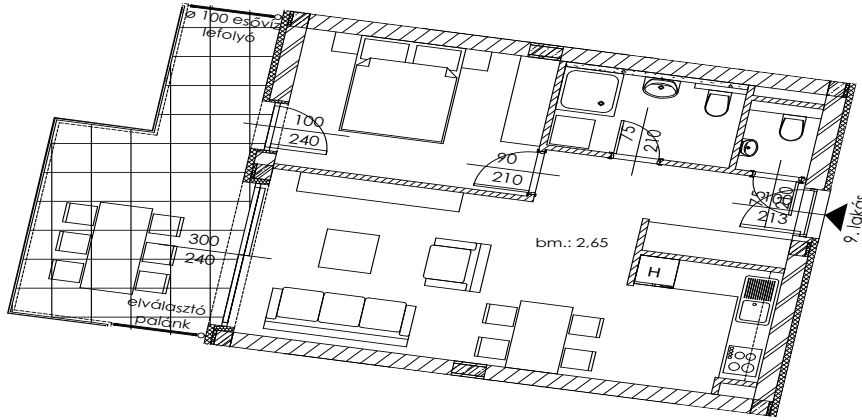

A.09

Lakás mérete: 48,80 m²
Terasz mérete: 16,71 m²

| | |
|----------|----------------------|
| Előtér | 6,03 m ² |
| Nappali | 20,14 m ² |
| Szoba I | 11,12 m ² |
| Szoba II | - |
| Konyha | 5,60 m ² |
| Fürdő | 4,54 m ² |
| WC | 1,37 m ² |
| Tároló | - |

Az ingatlan méretei az engedélyezési terv alapján kerültek megadásra, amelyek a kiviteli tervek véglegesítése és a kivitelezés során kis mértékben módosulhatnak.

+36 20 44 77 615
www.lellewave.hu
erteakesites@lellewave.hu