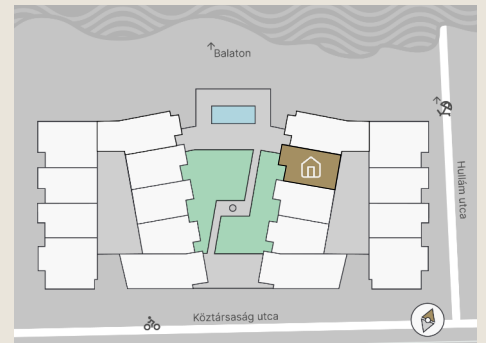

A.09

Lakás mérete: 48,80 m²
Terasz mérete: 16,71 m²

| | |
|----------|----------------------|
| Előtér | 6,03 m ² |
| Nappali | 20,14 m ² |
| Szoba I | 11,12 m ² |
| Szoba II | - |
| Konyha | 5,60 m ² |
| Fürdő | 4,54 m ² |
| WC | 1,37 m ² |
| Tároló | - |

Az ingatlan méretei az engedélyezési terv alapján kerültek megadásra, amelyek a kiviteli tervek véglegesítése és a kivitelezés során kis mértékben módosulhatnak.

+36 20 44 77 615
www.lellewave.hu
erteakesites@lellewave.hu

A LelleWave Residence Balatonlellén, **a vízparttól 100 méterre**, a Köztársaság és a Hullám utca sarkán épül. Az épület a városközponttól mindössze 7 perc sétatávolságra található, így minden városi szolgáltatás karnyújtásnyira van.