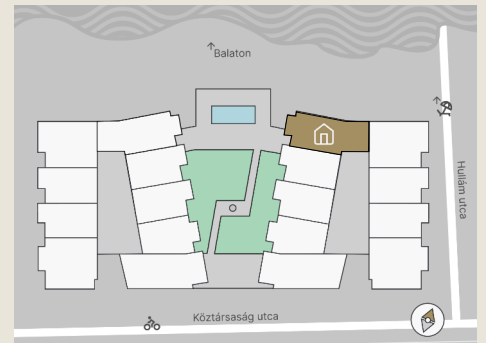

# A.10

Lakás mérete: 67,01 m<sup>2</sup>  
Terasz mérete: 28,17 m<sup>2</sup>

Előtér	10,58 m <sup>2</sup>
Nappali	22,81 m <sup>2</sup>
Szoba I	12,22 m <sup>2</sup>
Szoba II	9,86 m <sup>2</sup>
Konyha	4,78 m <sup>2</sup>
Fürdő	5,26 m <sup>2</sup>
WC	1,50 m <sup>2</sup>
Tároló	-

Az ingatlan méretei az engedélyezési terv alapján kerültek megadásra, amelyek a kiviteli tervek véglegesítése és a kivitelezés során kis mértékben módosulhatnak.

+36 20 44 77 615  
www.lellewave.hu  
ertekezes@lellewave.hu

A LelleWave Residence Balatonlellén, **a vízparttól 100 méterre**, a Köztársaság és a Hullám utca sarkán épül. Az épület a városközponttól mindössze 7 perc sétatávolságra található, így minden városi szolgáltatás karnyújtásnyira van.