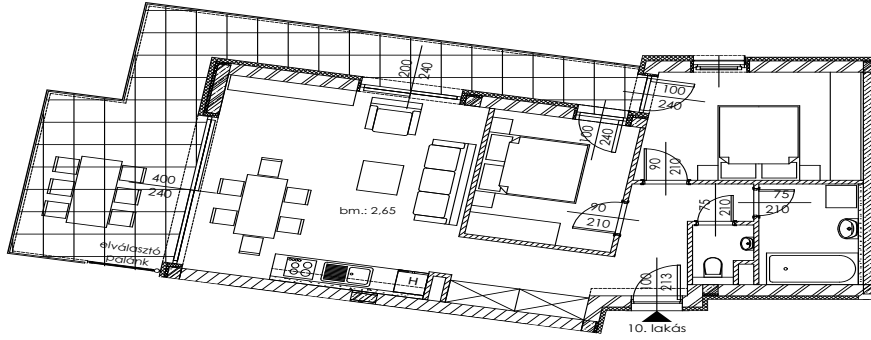

# A.10

Lakás mérete: 67,01 m<sup>2</sup>  
Terasz mérete: 28,17 m<sup>2</sup>

Előtér	10,58 m <sup>2</sup>
Nappali	22,81 m <sup>2</sup>
Szoba I	12,22 m <sup>2</sup>
Szoba II	9,86 m <sup>2</sup>
Konyha	4,78 m <sup>2</sup>
Fürdő	5,26 m <sup>2</sup>
WC	1,50 m <sup>2</sup>
Tároló	-

Az ingatlan méretei az engedélyezési terv alapján kerültek megadásra, amelyek a kiviteli tervek véglegesítése és a kivitelezés során kis mértékben módosulhatnak.

+36 20 44 77 615  
www.lellewave.hu  
ertekezes@lellewave.hu

A LelleWave Residence Balatonlellén, **a vízparttól 100 méterre**, a Köztársaság és a Hullám utca sarkán épül. Az épület a városközponttól mindössze 7 perc sétatávolságra található, így minden városi szolgáltatás karnyújtásnyira van.