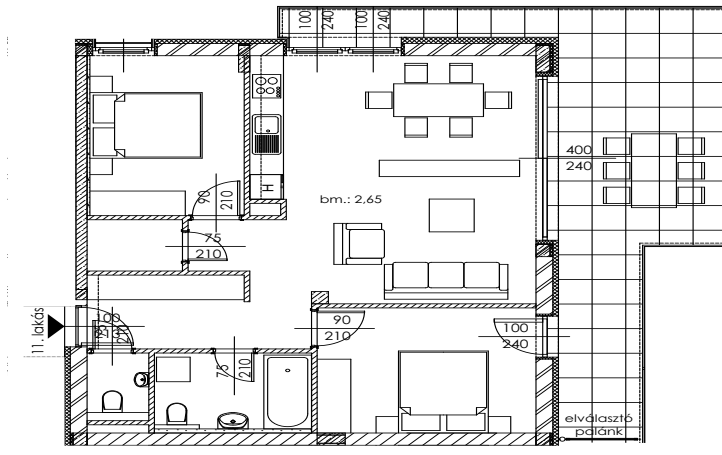

A.11

Lakás mérete: 70,31 m²
Terasz mérete: 29,34 m²

Az ingatlan méretei az engedélyezési terv alapján kerültek megadásra, amelyek a kiviteli tervek véglegesítése és a kivitelezés során kis mértékben módosulhatnak.

| | |
|----------|----------------------|
| Előtér | 6,42 m ² |
| Nappali | 26,77 m ² |
| Szoba I | 10,68 m ² |
| Szoba II | 11,90 m ² |
| Konyha | 5,71 m ² |
| Fürdő | 5,10 m ² |
| WC | 1,59 m ² |
| Tároló | 2,13 m ² |