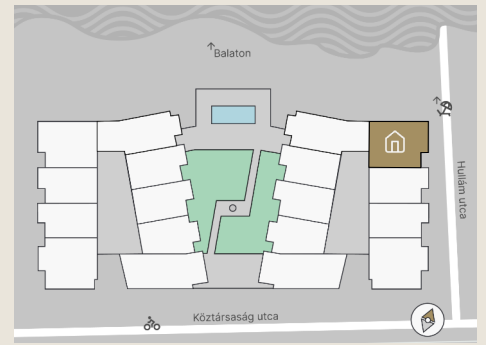

A.11

Lakás mérete: 70,31 m²
Terasz mérete: 29,34 m²

Az ingatlan méretei az engedélyezési terv alapján kerültek megadásra, amelyek a kiviteli tervek véglegesítése és a kivitelezés során kis mértékben módosulhatnak.

| | |
|----------|----------------------|
| Előtér | 6,42 m ² |
| Nappali | 26,77 m ² |
| Szoba I | 10,68 m ² |
| Szoba II | 11,90 m ² |
| Konyha | 5,71 m ² |
| Fürdő | 5,10 m ² |
| WC | 1,59 m ² |
| Tároló | 2,13 m ² |

+36 20 44 77 615
www.lellewave.hu
ertekezes@lellewave.hu

A LelleWave Residence Balatonlellén, **a vízparttól 100 méterre**, a Köztársaság és a Hullám utca sarkán épül. Az épület a városközponttól mindössze 7 perc sétatávolságra található, így minden városi szolgáltatás karnyújtásnyira van.