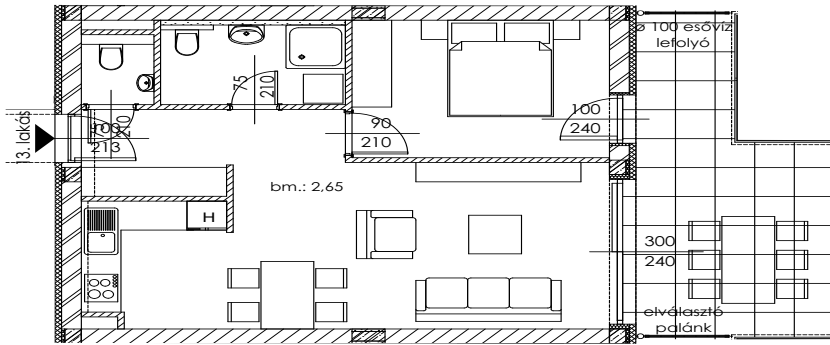

# A.13

Lakás mérete: 48,80 m<sup>2</sup>  
Terasz mérete: 16,71 m<sup>2</sup>

Előtér	6,03 m <sup>2</sup>
Nappali	20,14 m <sup>2</sup>
Szoba I	11,12 m <sup>2</sup>
Szoba II	-
Konyha	5,60 m <sup>2</sup>
Fürdő	4,54 m <sup>2</sup>
WC	1,37 m <sup>2</sup>
Tároló	-

Az ingatlan méretei az engedélyezési terv alapján kerültek megadásra, amelyek a kiviteli tervek véglegesítése és a kivitelezés során kis mértékben módosulhatnak.

+36 20 44 77 615  
www.lellewave.hu  
erteakesites@lellewave.hu