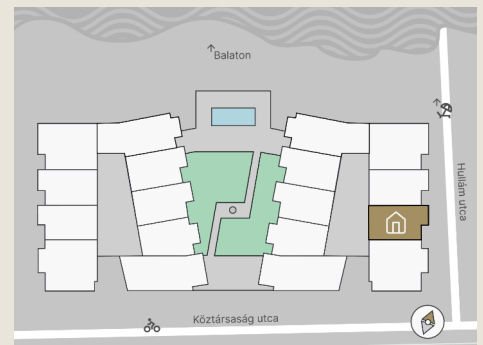

# A.13

Lakás mérete: 48,80 m<sup>2</sup>  
Terasz mérete: 16,71 m<sup>2</sup>

Előtér	6,03 m <sup>2</sup>
Nappali	20,14 m <sup>2</sup>
Szoba I	11,12 m <sup>2</sup>
Szoba II	-
Konyha	5,60 m <sup>2</sup>
Fürdő	4,54 m <sup>2</sup>
WC	1,37 m <sup>2</sup>
Tároló	-

Az ingatlan méretei az engedélyezési terv alapján kerültek megadásra, amelyek a kiviteli tervek véglegesítése és a kivitelezés során kis mértékben módosulhatnak.

+36 20 44 77 615  
www.lellewave.hu  
erteakesites@lellewave.hu

A LelleWave Residence Balatonlellén, **a vízparttól 100 méterre**, a Köztársaság és a Hullám utca sarkán épül. Az épület a városközponttól mindössze 7 perc sétatávolságra található, így minden városi szolgáltatás karnyújtásnyira van.