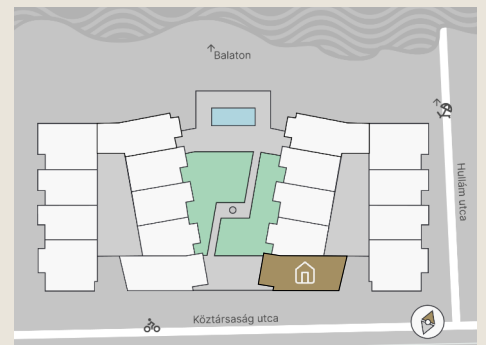

A.15

Lakás mérete: 74,35 m²
Terasz mérete: 19,39 m²

Előtér	9,52 m ²
Nappali	25,52 m ²
Szoba I	11,10 m ²
Szoba II	11,04 m ²
Konyha	5,70 m ²
Fürdő	6,94 m ²
WC	1,54 m ²
Tároló	3,00 m ²

Az ingatlan méretei az engedélyezési terv alapján kerültek megadásra, amelyek a kiviteli tervek véglegesítése és a kivitelezés során kis mértékben módosulhatnak.

+36 20 44 77 615
www.lellewave.hu
ertekesites@lellewave.hu

A LelleWave Residence Balatonlellén, **a vízparttól 100 méterre**, a Köztársaság és a Hullám utca sarkán épül. Az épület a városközponttól mindössze 7 perc sétatávolságra található, így minden városi szolgáltatás karnyújtásnyira van.