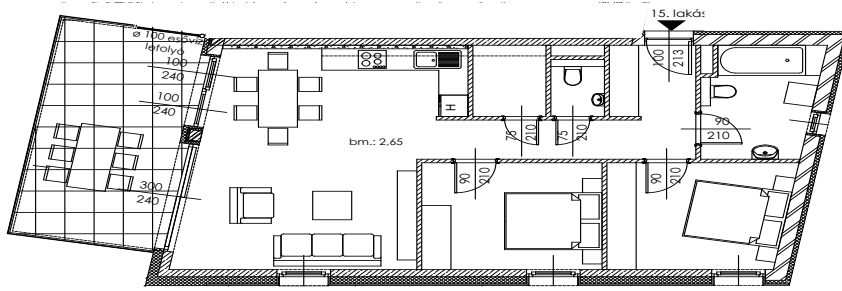

A.15

Lakás mérete: 74,35 m²
Terasz mérete: 19,39 m²

Előtér	9,52 m ²
Nappali	25,52 m ²
Szoba I	11,10 m ²
Szoba II	11,04 m ²
Konyha	5,70 m ²
Fürdő	6,94 m ²
WC	1,54 m ²
Tároló	3,00 m ²

Az ingatlan méretei az engedélyezési terv alapján kerültek megadásra, amelyek a kiviteli tervek véglegesítése és a kivitelezés során kis mértékben módosulhatnak.