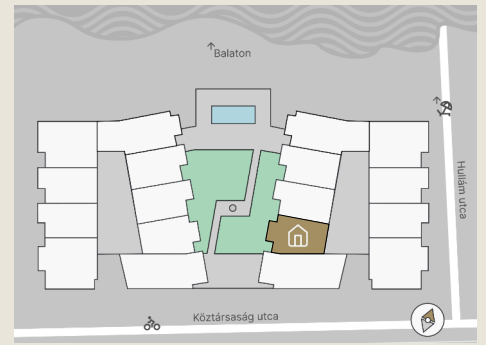

A.16

Lakás mérete: 49,18 m²
Terasz mérete: 17,58 m²

Előtér	5,74 m ²
Nappali	21,57 m ²
Szoba I	11,12 m ²
Szoba II	-
Konyha	4,82 m ²
Fürdő	4,54 m ²
WC	1,37 m ²
Tároló	-

Az ingatlan méretei az engedélyezési terv alapján kerültek megadásra, amelyek a kiviteli tervek véglegesítése és a kivitelezés során kis mértékben módosulhatnak.

+36 20 44 77 615
www.lellewave.hu
erteakesites@lellewave.hu

A LelleWave Residence Balatonlellén, **a vízparttól 100 méterre**, a Köztársaság és a Hullám utca sarkán épül. Az épület a városközponttól mindössze 7 perc sétatávolságra található, így minden városi szolgáltatás karnyújtásnyira van.