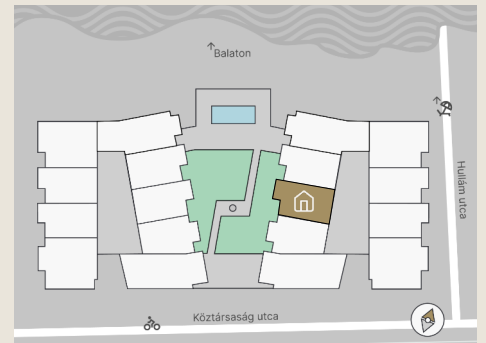

# A.17

Lakás mérete: 48,77 m<sup>2</sup>  
Terasz mérete: 16,50 m<sup>2</sup>

Előtér	6,03 m <sup>2</sup>
Nappali	20,10 m <sup>2</sup>
Szoba I	11,12 m <sup>2</sup>
Szoba II	-
Konyha	5,60 m <sup>2</sup>
Fürdő	4,54 m <sup>2</sup>
WC	1,37 m <sup>2</sup>
Tároló	-

Az ingatlan méretei az engedélyezési terv alapján kerültek megadásra, amelyek a kiviteli tervek véglegesítése és a kivitelezés során kis mértékben módosulhatnak.

+36 20 44 77 615  
www.lellewave.hu  
erteakesites@lellewave.hu

A LelleWave Residence Balatonlellén, **a vízparttól 100 méterre**, a Köztársaság és a Hullám utca sarkán épül. Az épület a városközponttól mindössze 7 perc sétatávolságra található, így minden városi szolgáltatás karnyújtásnyira van.