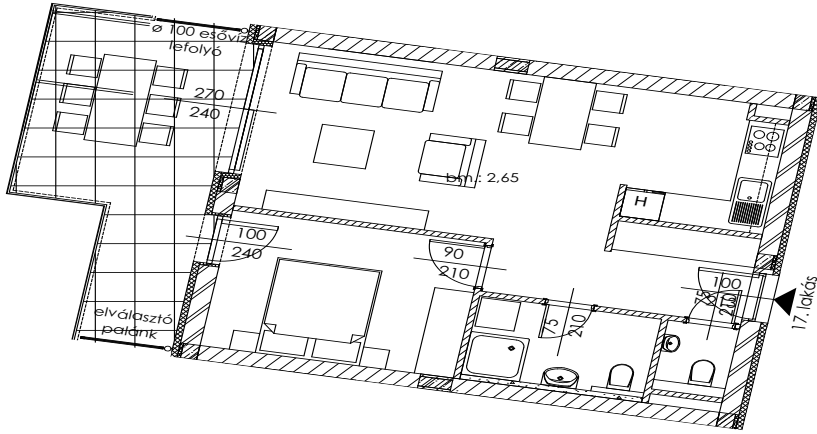

# A.17

Lakás mérete: 48,77 m<sup>2</sup>  
Terasz mérete: 16,50 m<sup>2</sup>

Előtér	6,03 m <sup>2</sup>
Nappali	20,10 m <sup>2</sup>
Szoba I	11,12 m <sup>2</sup>
Szoba II	-
Konyha	5,60 m <sup>2</sup>
Fürdő	4,54 m <sup>2</sup>
WC	1,37 m <sup>2</sup>
Tároló	-

Az ingatlan méretei az engedélyezési terv alapján kerültek megadásra, amelyek a kiviteli tervek véglegesítése és a kivitelezés során kis mértékben módosulhatnak.

+36 20 44 77 615  
www.lellewave.hu  
erteakesites@lellewave.hu