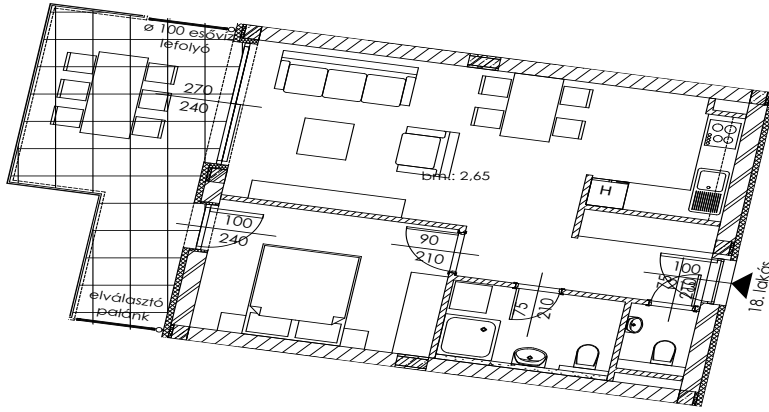

A.18

Lakás mérete: 48,77 m²
Terasz mérete: 16,50 m²

Az ingatlan méretei az engedélyezési terv alapján kerültek megadásra, amelyek a kiviteli tervek véglegesítése és a kivitelezés során kis mértékben módosulhatnak.

Előtér	6,03 m ²
Nappali	20,10 m ²
Szoba I	11,12 m ²
Szoba II	-
Konyha	5,60 m ²
Fürdő	4,54 m ²
WC	1,37 m ²
Tároló	-

+36 20 44 77 615
www.lellewave.hu
ertekezes@lellewave.hu

A LelleWave Residence Balatonlellén, **a vízparttól 100 méterre**, a Köztársaság és a Hullám utca sarkán épül. Az épület a városközponttól mindössze 7 perc sétatávolságra található, így minden városi szolgáltatás karnyújtásnyira van.