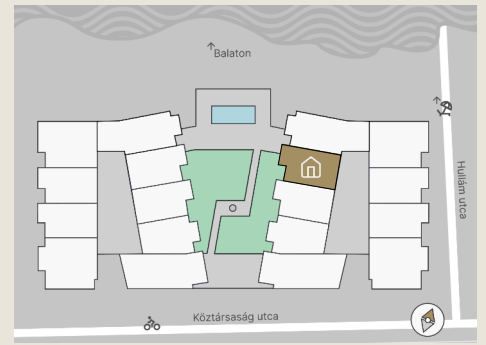

A.18

Lakás mérete: 48,77 m²
Terasz mérete: 16,50 m²

Az ingatlan méretei az engedélyezési terv alapján kerültek megadásra, amelyek a kiviteli tervek véglegesítése és a kivitelezés során kis mértékben módosulhatnak.

Előtér	6,03 m ²
Nappali	20,10 m ²
Szoba I	11,12 m ²
Szoba II	-
Konyha	5,60 m ²
Fürdő	4,54 m ²
WC	1,37 m ²
Tároló	-

+36 20 44 77 615
www.lellewave.hu
ertekezes@lellewave.hu

A LelleWave Residence Balatonlellén, **a vízparttól 100 méterre**, a Köztársaság és a Hullám utca sarkán épül. Az épület a városközponttól mindössze 7 perc sétatávolságra található, így minden városi szolgáltatás karnyújtásnyira van.