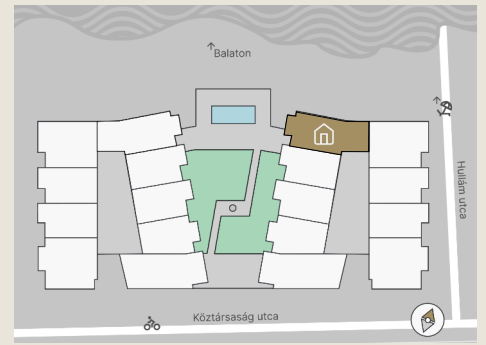

A.19

Lakás mérete: 67,01 m²
Terasz mérete: 27,19 m²

Az ingatlan méretei az engedélyezési terv alapján kerültek megadásra, amelyek a kiviteli tervek véglegesítése és a kivitelezés során kis mértékben módosulhatnak.

Előtér	10,58 m ²
Nappali	22,81 m ²
Szoba I	12,22 m ²
Szoba II	9,86 m ²
Konyha	4,78 m ²
Fürdő	5,26 m ²
WC	1,50 m ²
Tároló	-

+36 20 44 77 615
www.lellewave.hu
ertekezes@lellewave.hu

A LelleWave Residence Balatonlellén, **a vízparttól 100 méterre**, a Köztársaság és a Hullám utca sarkán épül. Az épület a városközponttól mindössze 7 perc sétatávolságra található, így minden városi szolgáltatás karnyújtásnyira van.