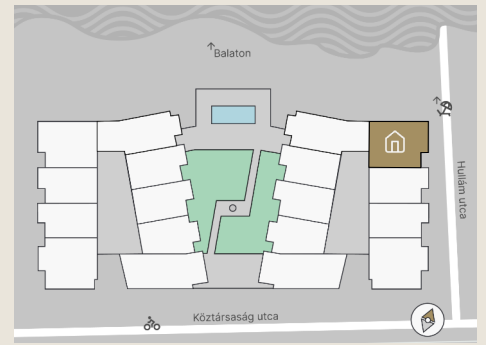

A.20

Lakás mérete: 70,31 m²
Terasz mérete: 23,39 m²

Előtér	6,42 m ²
Nappali	26,77 m ²
Szoba I	10,68 m ²
Szoba II	11,90 m ²
Konyha	5,71 m ²
Fürdő	5,10 m ²
WC	1,59 m ²
Tároló	2,13 m ²

Az ingatlan méretei az engedélyezési terv alapján kerültek megadásra, amelyek a kiviteli tervek véglegesítése és a kivitelezés során kis mértékben módosulhatnak.

+36 20 44 77 615
www.lellewave.hu
ertekesites@lellewave.hu

A LelleWave Residence Balatonlellén, **a vízparttól 100 méterre**, a Köztársaság és a Hullám utca sarkán épül. Az épület a városközponttól mindössze 7 perc sétatávolságra található, így minden városi szolgáltatás karnyújtásnyira van.