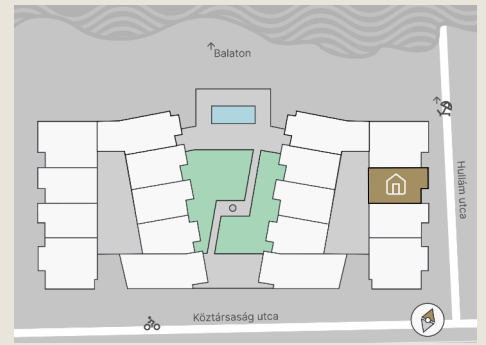

A.21

Lakás mérete: 48,77 m²
Terasz mérete: 16,50 m²

Előtér	6,03 m ²
Nappali	20,10 m ²
Szoba I	11,12 m ²
Szoba II	-
Konyha	5,60 m ²
Fürdő	4,54 m ²
WC	1,37 m ²
Tároló	-

Az ingatlan méretei az engedélyezési terv alapján kerültek megadásra, amelyek a kiviteli tervek véglegesítése és a kivitelezés során kis mértékben módosulhatnak.

+36 20 44 77 615
www.lellewave.hu
ertekesites@lellewave.hu

A LelleWave Residence Balatonlellén, **a vízparttól 100 méterre**, a Köztársaság és a Hullám utca sarkán épül. Az épület a városközponttól mindössze 7 perc sétatávolságra található, így minden városi szolgáltatás karnyújtásnyira van.