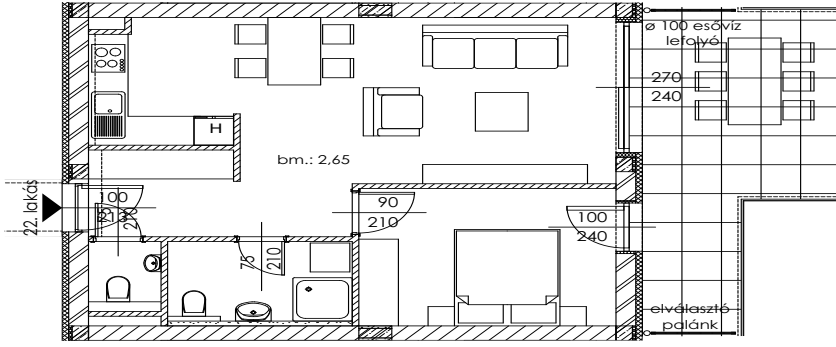

# A.22

Lakás mérete: 48,77 m<sup>2</sup>  
Terasz mérete: 16,50 m<sup>2</sup>

Előtér	6,03 m <sup>2</sup>
Nappali	20,10 m <sup>2</sup>
Szoba I	11,12 m <sup>2</sup>
Szoba II	-
Konyha	5,60 m <sup>2</sup>
Fürdő	4,54 m <sup>2</sup>
WC	1,37 m <sup>2</sup>
Tároló	-

Az ingatlan méretei az engedélyezési terv alapján kerültek megadásra, amelyek a kiviteli tervek véglegesítése és a kivitelezés során kis mértékben módosulhatnak.

+36 20 44 77 615  
www.lellewave.hu  
ertekesites@lellewave.hu