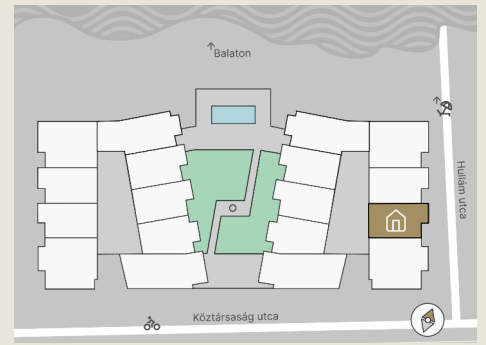

# A.22

Lakás mérete: 48,77 m<sup>2</sup>  
Terasz mérete: 16,50 m<sup>2</sup>

Előtér	6,03 m <sup>2</sup>
Nappali	20,10 m <sup>2</sup>
Szoba I	11,12 m <sup>2</sup>
Szoba II	-
Konyha	5,60 m <sup>2</sup>
Fürdő	4,54 m <sup>2</sup>
WC	1,37 m <sup>2</sup>
Tároló	-

Az ingatlan méretei az engedélyezési terv alapján kerültek megadásra, amelyek a kiviteli tervek véglegesítése és a kivitelezés során kis mértékben módosulhatnak.

+36 20 44 77 615  
www.lellewave.hu  
ertekesites@lellewave.hu

A LelleWave Residence Balatonlellén, **a vízparttól 100 méterre**, a Köztársaság és a Hullám utca sarkán épül. Az épület a városközponttól mindössze 7 perc sétatávolságra található, így minden városi szolgáltatás karnyújtásnyira van.