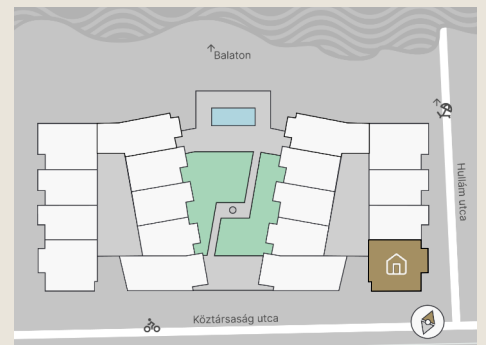

# A.23

Lakás mérete: 59,94 m<sup>2</sup>  
Terasz mérete: 34,41 m<sup>2</sup>

Előtér	6,70 m <sup>2</sup>
Nappali	17,97 m <sup>2</sup>
Szoba I	10,53 m <sup>2</sup>
Szoba II	10,80 m <sup>2</sup>
Konyha	6,78 m <sup>2</sup>
Fürdő	5,62 m <sup>2</sup>
WC	1,54 m <sup>2</sup>
Tároló	-

Az ingatlan méretei az engedélyezési terv alapján kerültek megadásra, amelyek a kiviteli tervek véglegesítése és a kivitelezés során kis mértékben módosulhatnak.

+36 20 44 77 615  
www.lellewave.hu  
ertekesites@lellewave.hu

A LelleWave Residence Balatonlellén, **a vízparttól 100 méterre**, a Köztársaság és a Hullám utca sarkán épül. Az épület a városközponttól mindössze 7 perc sétatávolságra található, így minden városi szolgáltatás karnyújtásnyira van.