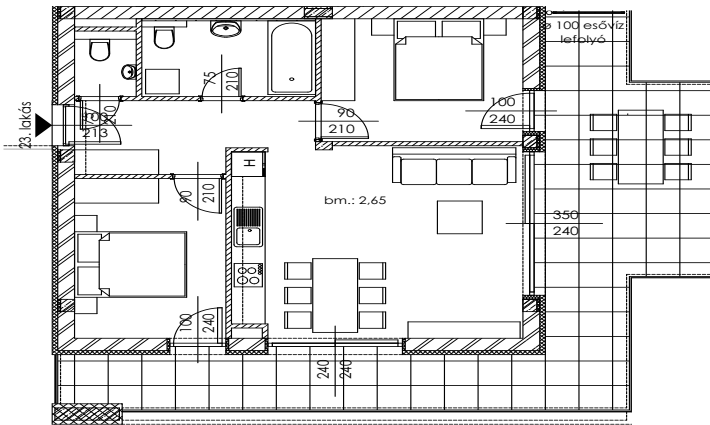

# A.23

Lakás mérete: 59,94 m<sup>2</sup>  
Terasz mérete: 34,41 m<sup>2</sup>

Előtér	6,70 m <sup>2</sup>
Nappali	17,97 m <sup>2</sup>
Szoba I	10,53 m <sup>2</sup>
Szoba II	10,80 m <sup>2</sup>
Konyha	6,78 m <sup>2</sup>
Fürdő	5,62 m <sup>2</sup>
WC	1,54 m <sup>2</sup>
Tároló	-

Az ingatlan méretei az engedélyezési terv alapján kerültek megadásra, amelyek a kiviteli tervek véglegesítése és a kivitelezés során kis mértékben módosulhatnak.

+36 20 44 77 615  
www.lellewave.hu  
ertekesites@lellewave.hu