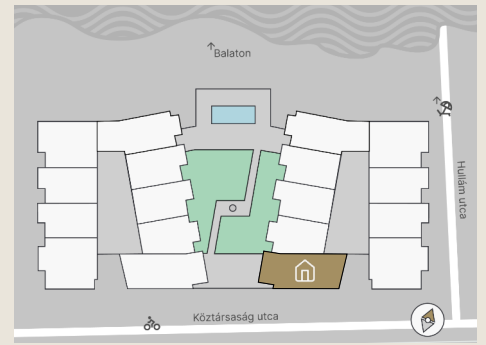

# A.24

Lakás mérete: 74,35 m<sup>2</sup>  
Terasz mérete: 18,40 m<sup>2</sup>

Előtér	9,52 m <sup>2</sup>
Nappali	25,52 m <sup>2</sup>
Szoba I	11,10 m <sup>2</sup>
Szoba II	11,04 m <sup>2</sup>
Konyha	5,70 m <sup>2</sup>
Fürdő	6,94 m <sup>2</sup>
WC	1,54 m <sup>2</sup>
Tároló	3,00 m <sup>2</sup>

Az ingatlan méretei az engedélyezési terv alapján kerültek megadásra, amelyek a kiviteli tervek véglegesítése és a kivitelezés során kis mértékben módosulhatnak.

+36 20 44 77 615  
www.lellewave.hu  
ertekesites@lellewave.hu

A LelleWave Residence Balatonlellén, **a vízparttól 100 méterre**, a Köztársaság és a Hullám utca sarkán épül. Az épület a városközponttól mindössze 7 perc sétatávolságra található, így minden városi szolgáltatás karnyújtásnyira van.