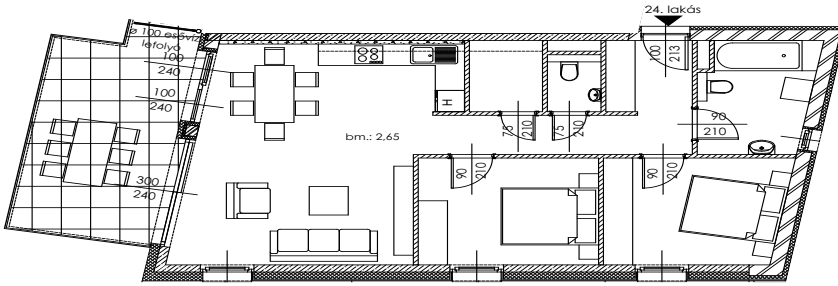

# A.24

Lakás mérete: 74,35 m<sup>2</sup>  
Terasz mérete: 18,40 m<sup>2</sup>

Előtér	9,52 m <sup>2</sup>
Nappali	25,52 m <sup>2</sup>
Szoba I	11,10 m <sup>2</sup>
Szoba II	11,04 m <sup>2</sup>
Konyha	5,70 m <sup>2</sup>
Fürdő	6,94 m <sup>2</sup>
WC	1,54 m <sup>2</sup>
Tároló	3,00 m <sup>2</sup>

Az ingatlan méretei az engedélyezési terv alapján kerültek megadásra, amelyek a kiviteli tervek véglegesítése és a kivitelezés során kis mértékben módosulhatnak.

+36 20 44 77 615  
www.lellewave.hu  
ertekesites@lellewave.hu