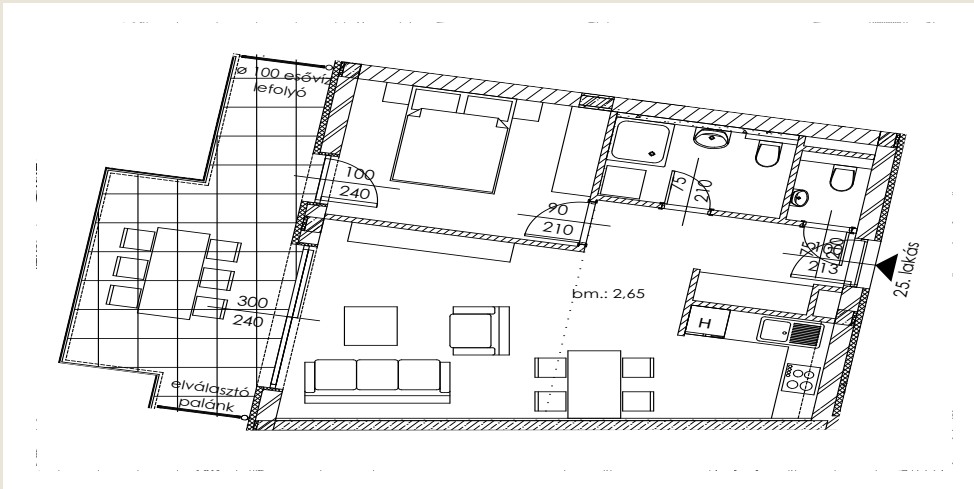

A.25

Lakás mérete: 49,18 m²
Terasz mérete: 17,73 m²

Előtér	5,74 m ²
Nappali	21,57 m ²
Szoba I	11,12 m ²
Szoba II	-
Konyha	4,82 m ²
Fürdő	4,54 m ²
WC	1,37 m ²
Tároló	-

Az ingatlan méretei az engedélyezési terv alapján kerültek megadásra, amelyek a kiviteli tervek véglegesítése és a kivitelezés során kis mértékben módosulhatnak.