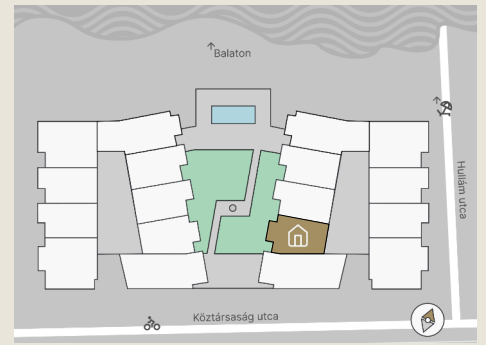

A.25

Lakás mérete: 49,18 m²
Terasz mérete: 17,73 m²

Előtér	5,74 m ²
Nappali	21,57 m ²
Szoba I	11,12 m ²
Szoba II	-
Konyha	4,82 m ²
Fürdő	4,54 m ²
WC	1,37 m ²
Tároló	-

Az ingatlan méretei az engedélyezési terv alapján kerültek megadásra, amelyek a kiviteli tervek véglegesítése és a kivitelezés során kis mértékben módosulhatnak.

+36 20 44 77 615
www.lellewave.hu
erteakesites@lellewave.hu

A LelleWave Residence Balatonlellén, **a vízparttól 100 méterre**, a Köztársaság és a Hullám utca sarkán épül. Az épület a városközponttól mindössze 7 perc sétatávolságra található, így minden városi szolgáltatás karnyújtásnyira van.