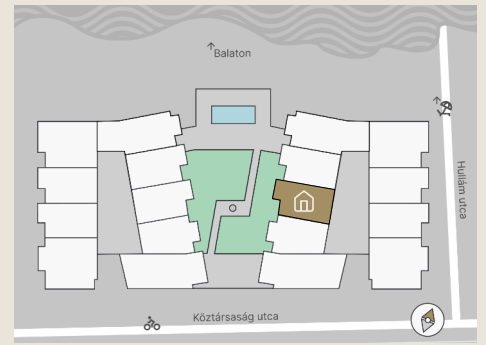

A.26

Lakás mérete: 48,80 m²
Terasz mérete: 16,71 m²

Előtér	6,03 m ²
Nappali	20,14 m ²
Szoba I	11,12 m ²
Szoba II	-
Konyha	5,60 m ²
Fürdő	4,54 m ²
WC	1,37 m ²
Tároló	-

Az ingatlan méretei az engedélyezési terv alapján kerültek megadásra, amelyek a kiviteli tervek véglegesítése és a kivitelezés során kis mértékben módosulhatnak.

+36 20 44 77 615
www.lellewave.hu
ertekezes@lellewave.hu

A LelleWave Residence Balatonlellén, **a vízparttól 100 méterre**, a Köztársaság és a Hullám utca sarkán épül. Az épület a városközponttól mindössze 7 perc sétatávolságra található, így minden városi szolgáltatás karnyújtásnyira van.