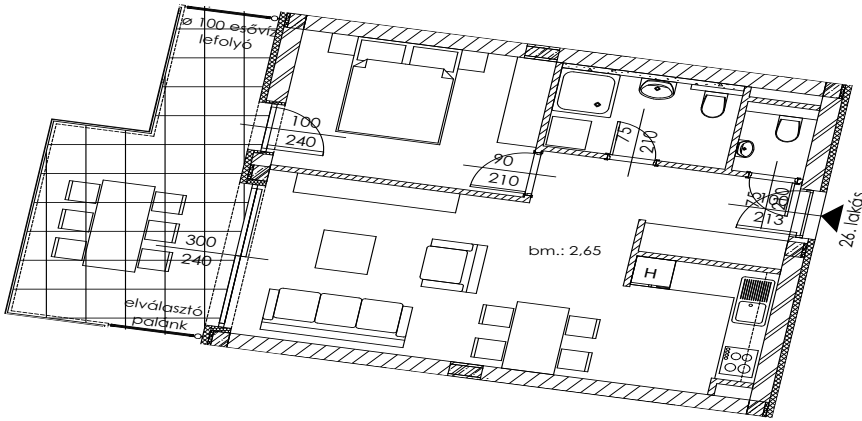

A.26

Lakás mérete: 48,80 m²
Terasz mérete: 16,71 m²

Előtér	6,03 m ²
Nappali	20,14 m ²
Szoba I	11,12 m ²
Szoba II	-
Konyha	5,60 m ²
Fürdő	4,54 m ²
WC	1,37 m ²
Tároló	-

Az ingatlan méretei az engedélyezési terv alapján kerültek megadásra, amelyek a kiviteli tervek véglegesítése és a kivitelezés során kis mértékben módosulhatnak.