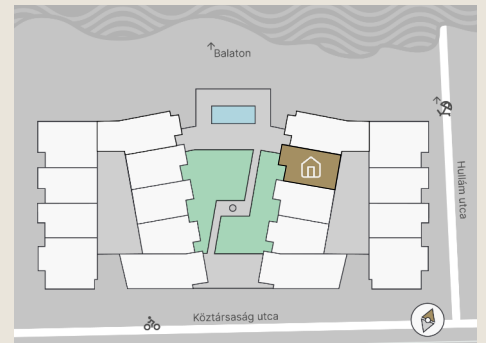

# A.27

Lakás mérete: 48,80 m<sup>2</sup>  
Terasz mérete: 16,71 m<sup>2</sup>

Előtér	6,03 m <sup>2</sup>
Nappali	20,14 m <sup>2</sup>
Szoba I	11,12 m <sup>2</sup>
Szoba II	-
Konyha	5,60 m <sup>2</sup>
Fürdő	4,54 m <sup>2</sup>
WC	1,37 m <sup>2</sup>
Tároló	-

Az ingatlan méretei az engedélyezési terv alapján kerültek megadásra, amelyek a kiviteli tervek véglegesítése és a kivitelezés során kis mértékben módosulhatnak.

+36 20 44 77 615  
www.lellewave.hu  
erteakesites@lellewave.hu

A LelleWave Residence Balatonlellén, **a vízparttól 100 méterre**, a Köztársaság és a Hullám utca sarkán épül. Az épület a városközponttól mindössze 7 perc sétatávolságra található, így minden városi szolgáltatás karnyújtásnyira van.