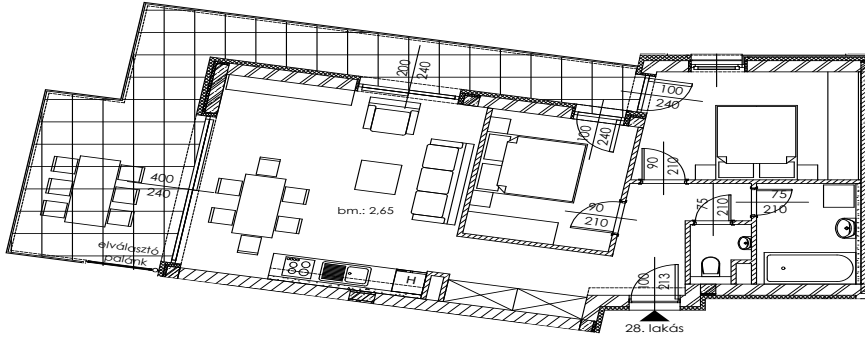

# A.27

Lakás mérete: 48,80 m<sup>2</sup>  
Terasz mérete: 16,71 m<sup>2</sup>

Előtér	6,03 m <sup>2</sup>
Nappali	20,14 m <sup>2</sup>
Szoba I	11,12 m <sup>2</sup>
Szoba II	-
Konyha	5,60 m <sup>2</sup>
Fürdő	4,54 m <sup>2</sup>
WC	1,37 m <sup>2</sup>
Tároló	-

Az ingatlan méretei az engedélyezési terv alapján kerültek megadásra, amelyek a kiviteli tervek véglegesítése és a kivitelezés során kis mértékben módosulhatnak.

+36 20 44 77 615  
www.lellewave.hu  
erteakesites@lellewave.hu

A LelleWave Residence Balatonlellén, **a vízparttól 100 méterre**, a Köztársaság és a Hullám utca sarkán épül. Az épület a városközponttól mindössze 7 perc sétatávolságra található, így minden városi szolgáltatás karnyújtásnyira van.