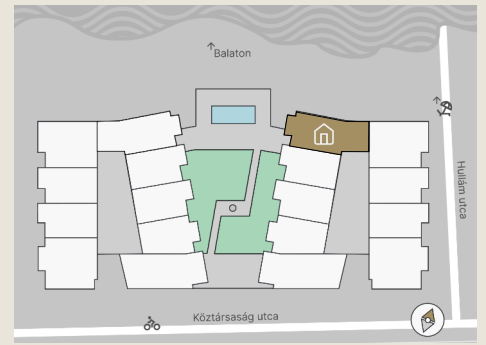

A.28

Lakás mérete: 67,01 m²
Terasz mérete: 28,17 m²

Előtér	10,58 m ²
Nappali	22,81 m ²
Szoba I	12,22 m ²
Szoba II	9,86 m ²
Konyha	4,78 m ²
Fürdő	5,26 m ²
WC	1,50 m ²
Tároló	-

Az ingatlan méretei az engedélyezési terv alapján kerültek megadásra, amelyek a kiviteli tervek véglegesítése és a kivitelezés során kis mértékben módosulhatnak.

+36 20 44 77 615
www.lellewave.hu
ertekesites@lellewave.hu

A LelleWave Residence Balatonlellén, **a vízparttól 100 méterre**, a Köztársaság és a Hullám utca sarkán épül. Az épület a városközponttól mindössze 7 perc sétatávolságra található, így minden városi szolgáltatás karnyújtásnyira van.