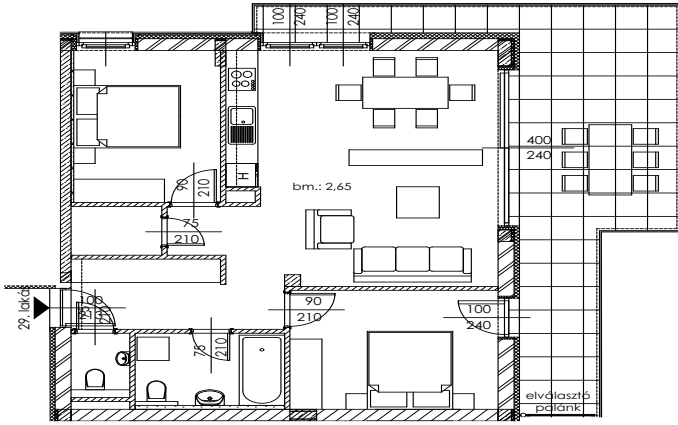

A.29

Lakás mérete: 70,31 m²
Terasz mérete: 29,34 m²

Előtér	6,42 m ²
Nappali	26,77 m ²
Szoba I	10,68 m ²
Szoba II	11,90 m ²
Konyha	5,71 m ²
Fürdő	5,10 m ²
WC	1,59 m ²
Tároló	2,13 m ²

Az ingatlan méretei az engedélyezési terv alapján kerültek megadásra, amelyek a kiviteli tervek véglegesítése és a kivitelezés során kis mértékben módosulhatnak.