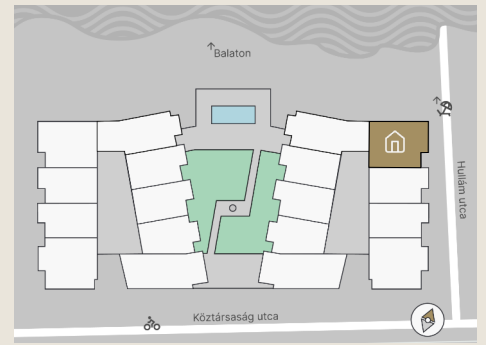

A.29

Lakás mérete: 70,31 m²
Terasz mérete: 29,34 m²

Előtér	6,42 m ²
Nappali	26,77 m ²
Szoba I	10,68 m ²
Szoba II	11,90 m ²
Konyha	5,71 m ²
Fürdő	5,10 m ²
WC	1,59 m ²
Tároló	2,13 m ²

Az ingatlan méretei az engedélyezési terv alapján kerültek megadásra, amelyek a kiviteli tervek véglegesítése és a kivitelezés során kis mértékben módosulhatnak.

+36 20 44 77 615
www.lellewave.hu
erteakesites@lellewave.hu

A LelleWave Residence Balatonlellén, **a vízparttól 100 méterre**, a Köztársaság és a Hullám utca sarkán épül. Az épület a városközponttól mindössze 7 perc sétatávolságra található, így minden városi szolgáltatás karnyújtásnyira van.