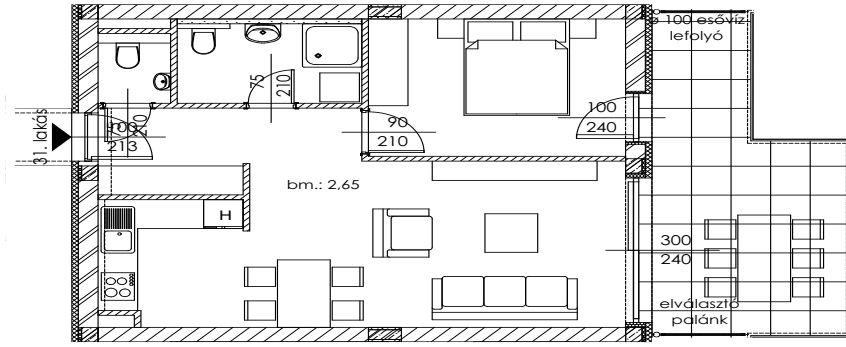

A.31

Lakás mérete: 48,80 m²
Terasz mérete: 16,71 m²

Előtér	6,03 m ²
Nappali	20,14 m ²
Szoba I	11,12 m ²
Szoba II	-
Konyha	5,60 m ²
Fürdő	4,54 m ²
WC	1,37 m ²
Tároló	-

Az ingatlan méretei az engedélyezési terv alapján kerültek megadásra, amelyek a kiviteli tervek véglegesítése és a kivitelezés során kis mértékben módosulhatnak.