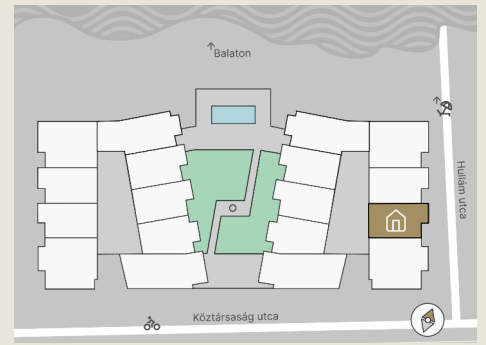

A.31

Lakás mérete: 48,80 m²
Terasz mérete: 16,71 m²

Előtér	6,03 m ²
Nappali	20,14 m ²
Szoba I	11,12 m ²
Szoba II	-
Konyha	5,60 m ²
Fürdő	4,54 m ²
WC	1,37 m ²
Tároló	-

Az ingatlan méretei az engedélyezési terv alapján kerültek megadásra, amelyek a kiviteli tervek véglegesítése és a kivitelezés során kis mértékben módosulhatnak.

+36 20 44 77 615
www.lellewave.hu
ertekesites@lellewave.hu

A LelleWave Residence Balatonlellén, **a vízparttól 100 méterre**, a Köztársaság és a Hullám utca sarkán épül. Az épület a városközponttól mindössze 7 perc sétatávolságra található, így minden városi szolgáltatás karnyújtásnyira van.