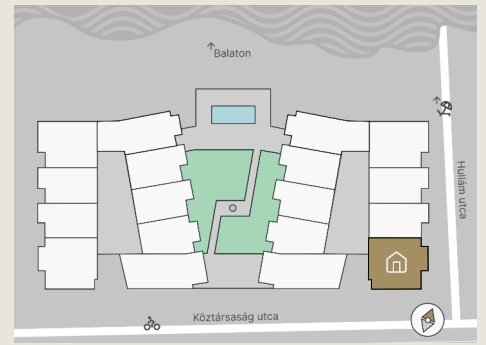

A.32

Lakás mérete: 59,94 m²
Terasz mérete: 34,79 m²

Előtér	6,70 m ²
Nappali	17,97 m ²
Szoba I	10,53 m ²
Szoba II	10,80 m ²
Konyha	6,78 m ²
Fürdő	5,62 m ²
WC	1,54 m ²
Tároló	-

Az ingatlan méretei az engedélyezési terv alapján kerültek megadásra, amelyek a kiviteli tervek véglegesítése és a kivitelezés során kis mértékben módosulhatnak.

+36 20 44 77 615
www.lellewave.hu
erteakesites@lellewave.hu

A LelleWave Residence Balatonlellén, **a vízparttól 100 méterre**, a Köztársaság és a Hullám utca sarkán épül. Az épület a városközponttól mindössze 7 perc sétatávolságra található, így minden városi szolgáltatás karnyújtásnyira van.