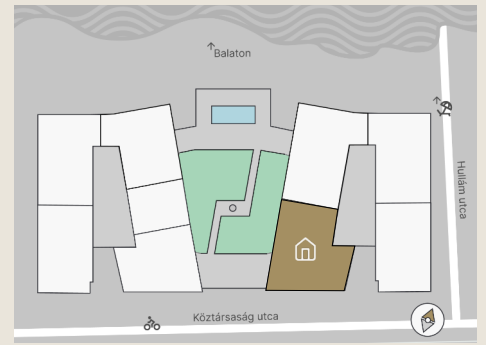

A.33

Lakás mérete: 76,65 m²
Terasz mérete: 91,51 m²

Előtér	3,78 m ²
Nappali	29,55 m ²
Szoba I	10,72 m ²
Szoba II	12,22 m ²
Konyha	7,61 m ²
Füldő I	5,88 m ²
Füldő II	3,10 m ²
Tároló	-

Az ingatlan méretei az engedélyezési terv alapján kerültek megadásra, amelyek a kivitelezési tervek véglegesítése és a kivitelezés során kis mértékben módosulhatnak.

+36 20 44 77 615
www.lellewave.hu
ertekesites@lellewave.hu

A LelleWave Residence Balatonlellén, **a vízparttól 100 méterre**, a Köztársaság és a Hullám utca sarkán épül. Az épület a városközponttól mindössze 7 perc sétatávolságra található, így minden városi szolgáltatás karnyújtásnyira van.