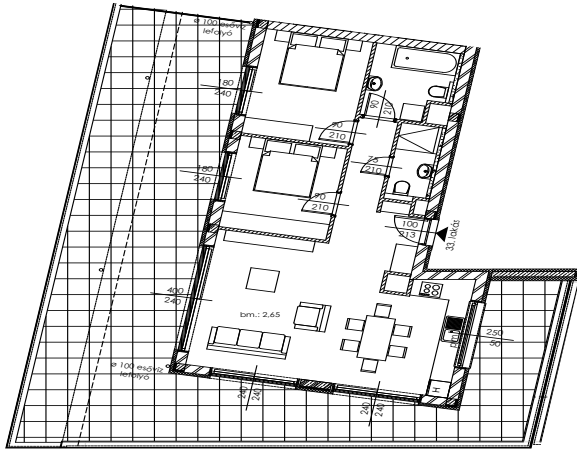

A.33

Lakás mérete: 76,65 m²
Terasz mérete: 91,51 m²

Előtér	3,78 m ²
Nappali	29,55 m ²
Szoba I	10,72 m ²
Szoba II	12,22 m ²
Konyha	7,61 m ²
Füldő I	5,88 m ²
Füldő II	3,10 m ²
Tároló	-

Az ingatlan méretei az engedélyezési terv alapján kerültek megadásra, amelyek a kivitelezési tervek véglegesítése és a kivitelezés során kis mértékben módosulhatnak.