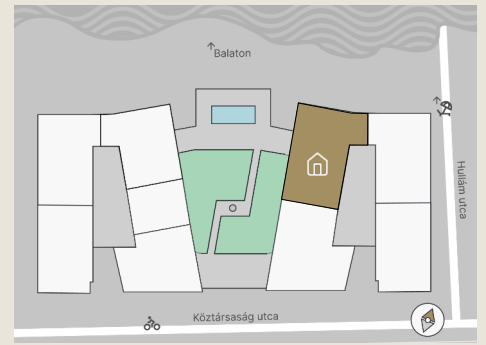

A.34

Lakás mérete: 87,78 m²
Terasz mérete: 88,90 m²

Előtér	3,98 m ²
Nappali	33,58 m ²
Szoba I	10,72 m ²
Szoba II	12,82 m ²
Konyha	10,33 m ²
Fürdő I	5,56 m ²
Fürdő II	3,05 m ²
Tároló	1,80 m ²

Az ingatlan méretei az engedélyezési terv alapján kerültek megadásra, amelyek a kivitelezési tervek véglegesítése és a kivitelezés során kis mértékben módosulhatnak.

+36 20 44 77 615
www.lellewave.hu
ertekesites@lellewave.hu

A LelleWave Residence Balatonlellén, **a vízparttól 100 méterre**, a Köztársaság és a Hullám utca sarkán épül. Az épület a városközponttól mindössze 7 perc sétatávolságra található, így minden városi szolgáltatás karnyújtásnyira van.