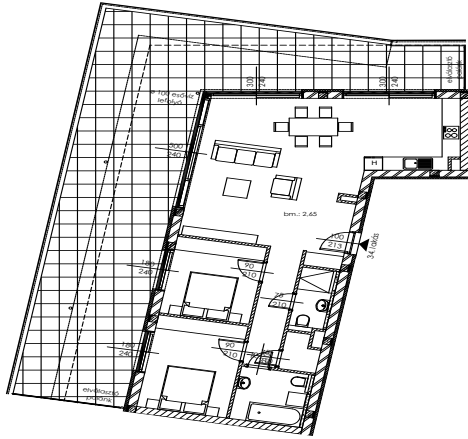

A.34

Lakás mérete: 87,78 m²
Terasz mérete: 88,90 m²

Előtér	3,98 m ²
Nappali	33,58 m ²
Szoba I	10,72 m ²
Szoba II	12,82 m ²
Konyha	10,33 m ²
Fürdő I	5,56 m ²
Fürdő II	3,05 m ²
Tároló	1,80 m ²

Az ingatlan méretei az engedélyezési terv alapján kerültek megadásra, amelyek a kivitelezési tervek véglegesítése és a kivitelezés során kis mértékben módosulhatnak.