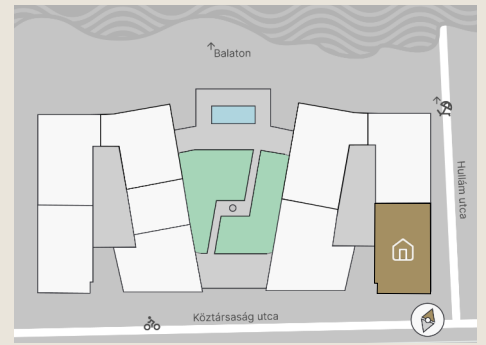

A.36

Lakás mérete: 72,98 m²
Terasz mérete: 71,34 m²

Előtér	2,86 m ²
Nappali	25,78 m ²
Szoba I	10,72 m ²
Szoba II	11,47 m ²
Konyha	5,77 m ²
Fürdő I	6,15 m ²
Fürdő II	3,13 m ²
Tároló	1,93 m ²

Az ingatlan méretei az engedélyezési terv alapján kerültek megadásra, amelyek a kiviteli tervek véglegesítése és a kivitelezés során kis mértékben módosulhatnak.

+36 20 44 77 615
www.lellewave.hu
ertekezes@lellewave.hu

A LelleWave Residence Balatonlellén, **a vízparttól 100 méterre**, a Köztársaság és a Hullám utca sarkán épül. Az épület a városközponttól mindössze 7 perc sétatávolságra található, így minden városi szolgáltatás karnyújtásnyira van.