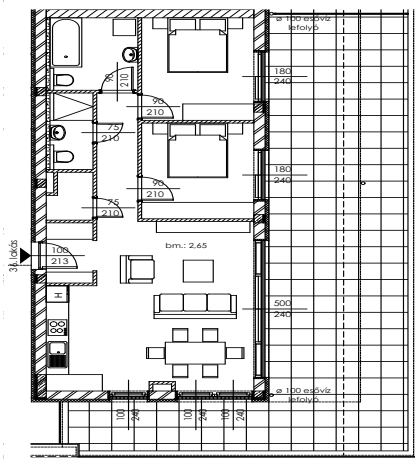

A.36

Lakás mérete: 72,98 m²
Terasz mérete: 71,34 m²

Előtér	2,86 m ²
Nappali	25,78 m ²
Szoba I	10,72 m ²
Szoba II	11,47 m ²
Konyha	5,77 m ²
Fürdő I	6,15 m ²
Fürdő II	3,13 m ²
Tároló	1,93 m ²

Az ingatlan méretei az engedélyezési terv alapján kerültek megadásra, amelyek a kiviteli tervek véglegesítése és a kivitelezés során kis mértékben módosulhatnak.