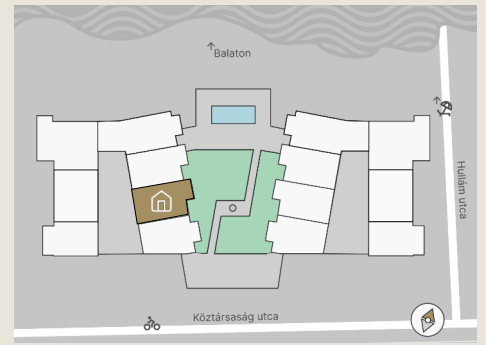

B.01

Lakás mérete: 48,80 m²
Terasz mérete: 16,55 m²

Előtér	6,03 m ²
Nappali	20,14 m ²
Szoba I	11,12 m ²
Szoba II	-
Konyha	5,60 m ²
Fürdő	4,54 m ²
WC	1,37 m ²
Tároló	-

Az ingatlan méretei az engedélyezési terv alapján kerültek megadásra, amelyek a kiviteli tervek véglegesítése és a kivitelezés során kis mértékben módosulhatnak.

+36 20 44 77 615
www.lellewave.hu
ertekesites@lellewave.hu

A LelleWave Residence Balatonlellén, **a vízparttól 100 méterre**, a Köztársaság és a Hullám utca sarkán épül. Az épület a városközponttól mindössze 7 perc sétatávolságra található, így minden városi szolgáltatás karnyújtásnyira van.