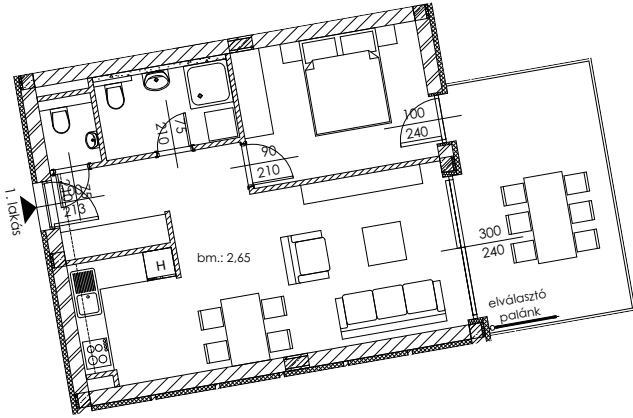

B.01

Lakás mérete: 48,80 m²
Terasz mérete: 16,55 m²

Előtér	6,03 m ²
Nappali	20,14 m ²
Szoba I	11,12 m ²
Szoba II	-
Konyha	5,60 m ²
Fürdő	4,54 m ²
WC	1,37 m ²
Tároló	-

Az ingatlan méretei az engedélyezési terv alapján kerültek megadásra, amelyek a kiviteli tervek véglegesítése és a kivitelezés során kis mértékben módosulhatnak.