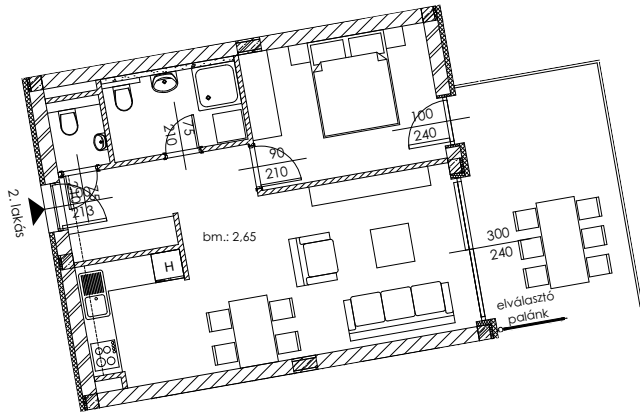

B.02

Lakás mérete: 48,80 m²
Terasz mérete: 16,55 m²

Előtér	6,03 m ²
Nappali	20,14 m ²
Szoba I	11,12 m ²
Szoba II	-
Konyha	5,60 m ²
Fürdő	4,54 m ²
WC	1,37 m ²
Tároló	-

Az ingatlan méretei az engedélyezési terv alapján kerültek megadásra, amelyek a kiviteli tervek véglegesítése és a kivitelezés során kis mértékben módosulhatnak.