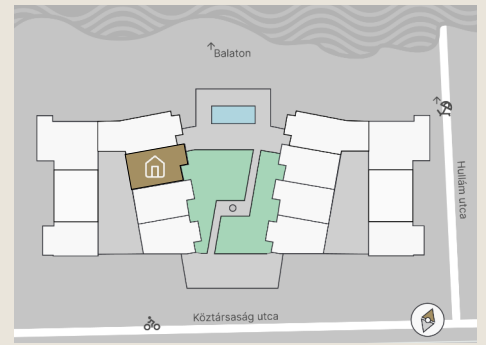

B.02

Lakás mérete: 48,80 m²
Terasz mérete: 16,55 m²

Előtér	6,03 m ²
Nappali	20,14 m ²
Szoba I	11,12 m ²
Szoba II	-
Konyha	5,60 m ²
Fürdő	4,54 m ²
WC	1,37 m ²
Tároló	-

Az ingatlan méretei az engedélyezési terv alapján kerültek megadásra, amelyek a kiviteli tervek véglegesítése és a kivitelezés során kis mértékben módosulhatnak.

+36 20 44 77 615
www.lellewave.hu
ertekesites@lellewave.hu

A LelleWave Residence Balatonlellén, **a vízparttól 100 méterre**, a Köztársaság és a Hullám utca sarkán épül. Az épület a városközponttól mindössze 7 perc sétatávolságra található, így minden városi szolgáltatás karnyújtásnyira van.