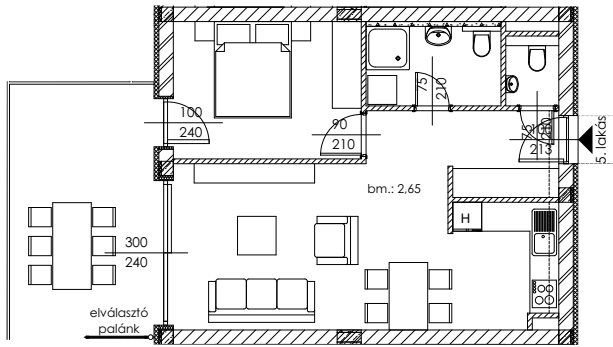

# B.05

Lakás mérete: 48,80 m<sup>2</sup>  
Terasz mérete: 17,01 m<sup>2</sup>

Előtér	6,03 m <sup>2</sup>
Nappali	20,14 m <sup>2</sup>
Szoba I	11,12 m <sup>2</sup>
Szoba II	-
Konyha	5,60 m <sup>2</sup>
Fürdő	4,54 m <sup>2</sup>
WC	1,38 m <sup>2</sup>
Tároló	-

Az ingatlan méretei az engedélyezési terv alapján kerültek megadásra, amelyek a kiviteli tervek véglegesítése és a kivitelezés során kis mértékben módosulhatnak.

+36 20 44 77 615  
www.lellewave.hu  
ertekesites@lellewave.hu