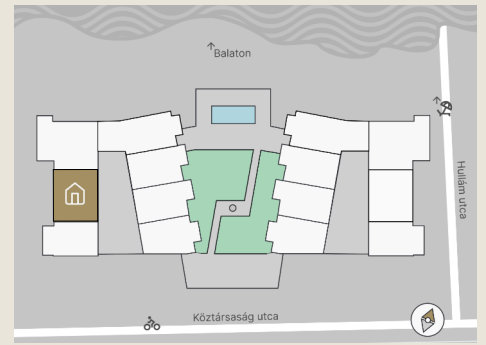

# B.05

Lakás mérete: 48,80 m<sup>2</sup>  
Terasz mérete: 17,01 m<sup>2</sup>

Előtér	6,03 m <sup>2</sup>
Nappali	20,14 m <sup>2</sup>
Szoba I	11,12 m <sup>2</sup>
Szoba II	-
Konyha	5,60 m <sup>2</sup>
Fürdő	4,54 m <sup>2</sup>
WC	1,38 m <sup>2</sup>
Tároló	-

Az ingatlan méretei az engedélyezési terv alapján kerültek megadásra, amelyek a kiviteli tervek véglegesítése és a kivitelezés során kis mértékben módosulhatnak.

+36 20 44 77 615  
www.lellewave.hu  
ertekesites@lellewave.hu

A LelleWave Residence Balatonlellén, **a vízparttól 100 méterre**, a Köztársaság és a Hullám utca sarkán épül. Az épület a városközponttól mindössze 7 perc sétatávolságra található, így minden városi szolgáltatás karnyújtásnyira van.