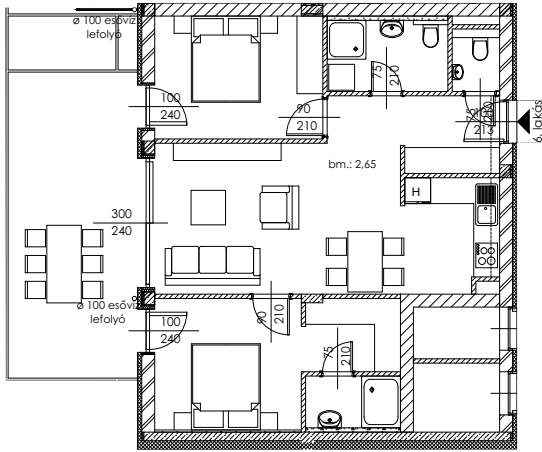

# B.06

Lakás mérete: 66,00 m<sup>2</sup>  
Terasz mérete: 22,55 m<sup>2</sup>

|          |                      |
|----------|----------------------|
| Előtér   | 6,03 m <sup>2</sup>  |
| Nappali  | 20,43 m <sup>2</sup> |
| Szoba I  | 11,12 m <sup>2</sup> |
| Szoba II | 10,37 m <sup>2</sup> |
| Konyha   | 5,68 m <sup>2</sup>  |
| Fürdő    | 2,64 m <sup>2</sup>  |
| WC       | 1,38 m <sup>2</sup>  |
| Tároló   | 3,81 m <sup>2</sup>  |

Az ingatlan méretei az engedélyezési terv alapján kerültek megadásra, amelyek a kiviteli tervek véglegesítése és a kivitelezés során kis mértékben módosulhatnak.

+36 20 44 77 615  
www.lellewave.hu  
ertekesites@lellewave.hu