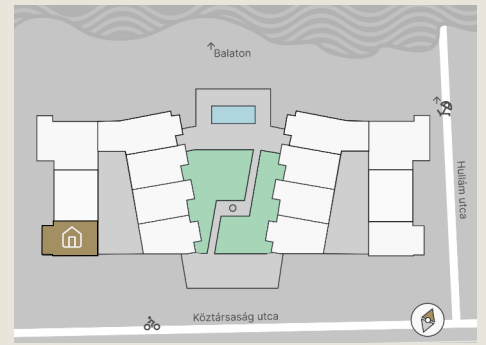

# B.06

Lakás mérete: 66,00 m<sup>2</sup>  
Terasz mérete: 22,55 m<sup>2</sup>

|          |                      |
|----------|----------------------|
| Előtér   | 6,03 m <sup>2</sup>  |
| Nappali  | 20,43 m <sup>2</sup> |
| Szoba I  | 11,12 m <sup>2</sup> |
| Szoba II | 10,37 m <sup>2</sup> |
| Konyha   | 5,68 m <sup>2</sup>  |
| Fürdő    | 2,64 m <sup>2</sup>  |
| WC       | 1,38 m <sup>2</sup>  |
| Tároló   | 3,81 m <sup>2</sup>  |

Az ingatlan méretei az engedélyezési terv alapján kerültek megadásra, amelyek a kiviteli tervek véglegesítése és a kivitelezés során kis mértékben módosulhatnak.

+36 20 44 77 615  
www.lellewave.hu  
ertekesites@lellewave.hu

A LelleWave Residence Balatonlellén, **a vízparttól 100 méterre**, a Köztársaság és a Hullám utca sarkán épül. Az épület a városközponttól mindössze 7 perc sétatávolságra található, így minden városi szolgáltatás karnyújtásnyira van.