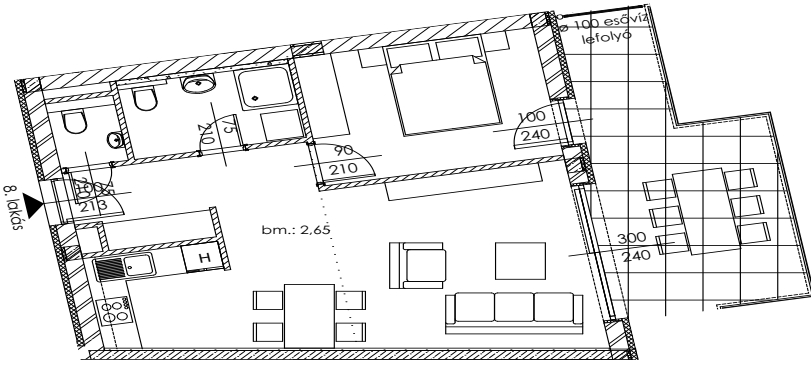

# B.08

Lakás mérete: 49,18 m<sup>2</sup>  
Terasz mérete: 18,00 m<sup>2</sup>

Az ingatlan méretei az engedélyezési terv alapján kerültek megadásra, amelyek a kiviteli tervek véglegesítése és a kivitelezés során kis mértékben módosulhatnak.

Előtér	5,74 m <sup>2</sup>
Nappali	21,57 m <sup>2</sup>
Szoba I	11,12 m <sup>2</sup>
Szoba II	-
Konyha	4,82 m <sup>2</sup>
Fürdő	4,54 m <sup>2</sup>
WC	1,37 m <sup>2</sup>
Tároló	-

+36 20 44 77 615  
www.lellewave.hu  
ertekesites@lellewave.hu