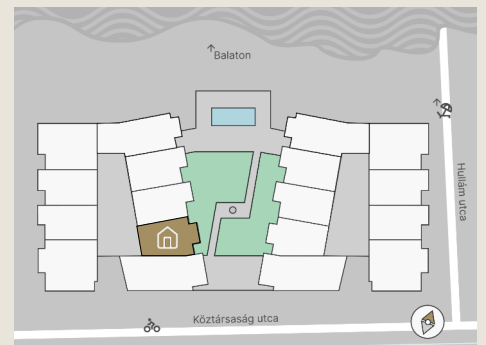

# B.08

Lakás mérete: 49,18 m<sup>2</sup>  
Terasz mérete: 18,00 m<sup>2</sup>

Az ingatlan méretei az engedélyezési terv alapján kerültek megadásra, amelyek a kiviteli tervek véglegesítése és a kivitelezés során kis mértékben módosulhatnak.

Előtér	5,74 m <sup>2</sup>
Nappali	21,57 m <sup>2</sup>
Szoba I	11,12 m <sup>2</sup>
Szoba II	-
Konyha	4,82 m <sup>2</sup>
Fürdő	4,54 m <sup>2</sup>
WC	1,37 m <sup>2</sup>
Tároló	-

+36 20 44 77 615  
www.lellewave.hu  
ertekesites@lellewave.hu

A LelleWave Residence Balatonlellén, **a vízparttól 100 méterre**, a Köztársaság és a Hullám utca sarkán épül. Az épület a városközponttól mindössze 7 perc sétatávolságra található, így minden városi szolgáltatás karnyújtásnyira van.