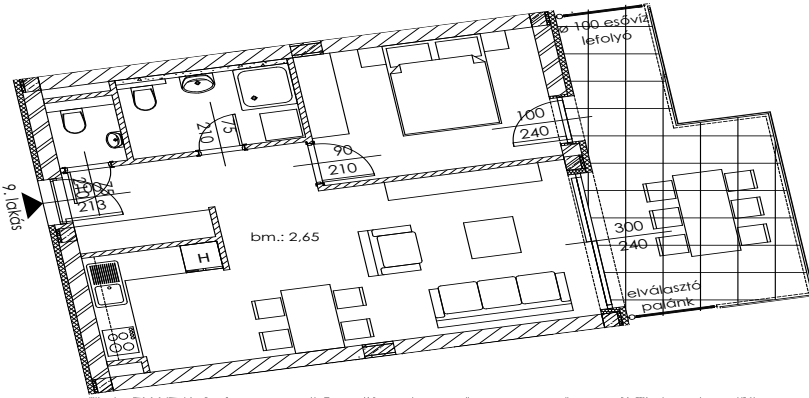

# B.09

Lakás mérete: 48,80 m<sup>2</sup>  
Terasz mérete: 16,71 m<sup>2</sup>

Előtér	6,03 m <sup>2</sup>
Nappali	20,14 m <sup>2</sup>
Szoba I	11,12 m <sup>2</sup>
Szoba II	-
Konyha	5,60 m <sup>2</sup>
Fürdő	4,54 m <sup>2</sup>
WC	1,37 m <sup>2</sup>
Tároló	-

Az ingatlan méretei az engedélyezési terv alapján kerültek megadásra, amelyek a kiviteli tervek véglegesítése és a kivitelezés során kis mértékben módosulhatnak.

+36 20 44 77 615  
www.lellewave.hu  
erteakesites@lellewave.hu