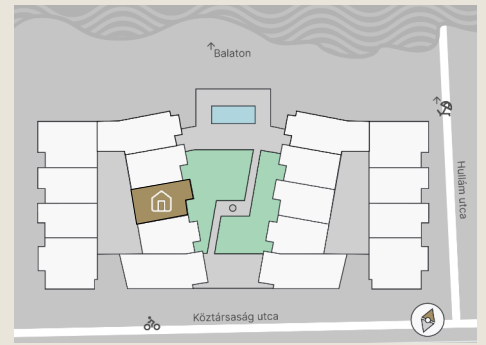

# B.09

Lakás mérete: 48,80 m<sup>2</sup>  
Terasz mérete: 16,71 m<sup>2</sup>

Előtér	6,03 m <sup>2</sup>
Nappali	20,14 m <sup>2</sup>
Szoba I	11,12 m <sup>2</sup>
Szoba II	-
Konyha	5,60 m <sup>2</sup>
Fürdő	4,54 m <sup>2</sup>
WC	1,37 m <sup>2</sup>
Tároló	-

Az ingatlan méretei az engedélyezési terv alapján kerültek megadásra, amelyek a kiviteli tervek véglegesítése és a kivitelezés során kis mértékben módosulhatnak.

+36 20 44 77 615  
www.lellewave.hu  
erteakesites@lellewave.hu

A LelleWave Residence Balatonlellén, **a vízparttól 100 méterre**, a Köztársaság és a Hullám utca sarkán épül. Az épület a városközponttól mindössze 7 perc sétatávolságra található, így minden városi szolgáltatás karnyújtásnyira van.