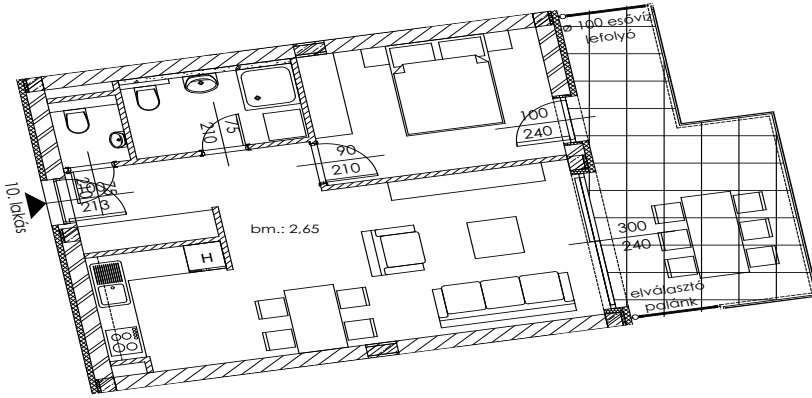

# B.10

Lakás mérete: 48,80 m<sup>2</sup>  
Terasz mérete: 16,71 m<sup>2</sup>

Előtér	6,03 m <sup>2</sup>
Nappali	20,14 m <sup>2</sup>
Szoba I	11,12 m <sup>2</sup>
Szoba II	-
Konyha	5,60 m <sup>2</sup>
Fürdő	4,54 m <sup>2</sup>
WC	1,37 m <sup>2</sup>
Tároló	-

Az ingatlan méretei az engedélyezési terv alapján kerültek megadásra, amelyek a kiviteli tervek véglegesítése és a kivitelezés során kis mértékben módosulhatnak.

+36 20 44 77 615  
www.lellewave.hu  
ertekesites@lellewave.hu