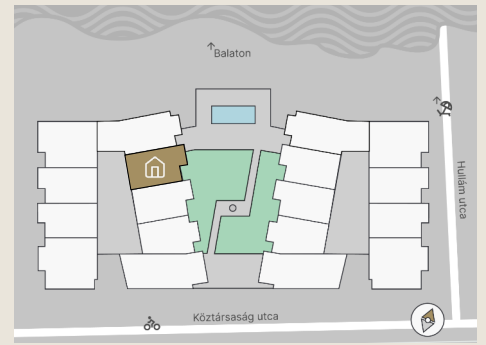

# B.10

Lakás mérete: 48,80 m<sup>2</sup>  
Terasz mérete: 16,71 m<sup>2</sup>

Előtér	6,03 m <sup>2</sup>
Nappali	20,14 m <sup>2</sup>
Szoba I	11,12 m <sup>2</sup>
Szoba II	-
Konyha	5,60 m <sup>2</sup>
Fürdő	4,54 m <sup>2</sup>
WC	1,37 m <sup>2</sup>
Tároló	-

Az ingatlan méretei az engedélyezési terv alapján kerültek megadásra, amelyek a kiviteli tervek véglegesítése és a kivitelezés során kis mértékben módosulhatnak.

+36 20 44 77 615  
www.lellewave.hu  
ertekesites@lellewave.hu

A LelleWave Residence Balatonlellén, **a vízparttól 100 méterre**, a Köztársaság és a Hullám utca sarkán épül. Az épület a városközponttól mindössze 7 perc sétatávolságra található, így minden városi szolgáltatás karnyújtásnyira van.