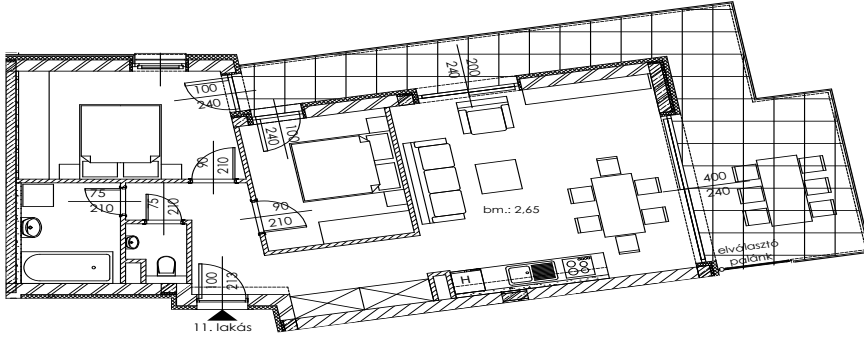

B.11

Lakás mérete: 67,01 m²
Terasz mérete: 28,17 m²

Előtér	10,58 m ²
Nappali	22,81 m ²
Szoba I	12,22 m ²
Szoba II	9,86 m ²
Konyha	4,78 m ²
Fürdő	5,26 m ²
WC	1,50 m ²
Tároló	-

Az ingatlan méretei az engedélyezési terv alapján kerültek megadásra, amelyek a kiviteli tervek véglegesítése és a kivitelezés során kis mértékben módosulhatnak.