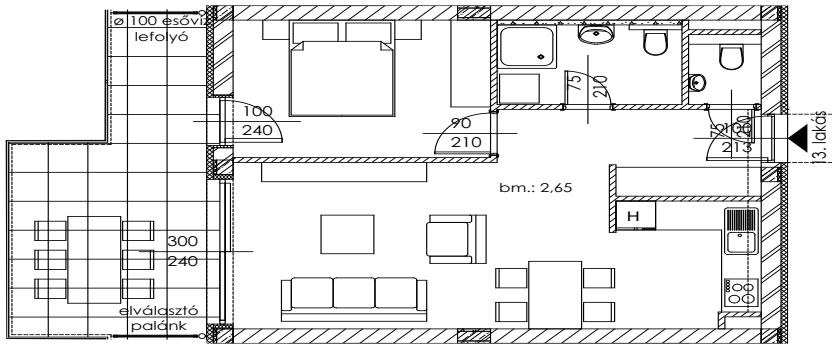

B.13

Lakás mérete: 48,80 m²
Terasz mérete: 16,71 m²

Előtér	6,03 m ²
Nappali	20,14 m ²
Szoba I	11,12 m ²
Szoba II	-
Konyha	5,60 m ²
Fürdő	4,54 m ²
WC	1,37 m ²
Tároló	-

Az ingatlan méretei az engedélyezési terv alapján kerültek megadásra, amelyek a kiviteli tervek véglegesítése és a kivitelezés során kis mértékben módosulhatnak.