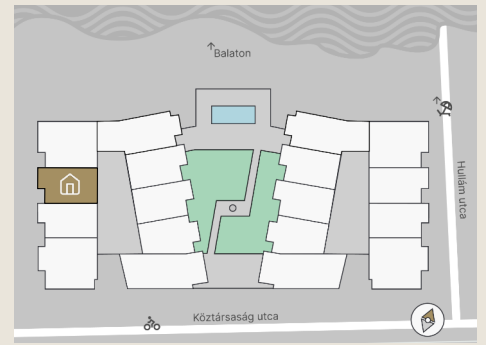

B.13

Lakás mérete: 48,80 m²
Terasz mérete: 16,71 m²

Előtér	6,03 m ²
Nappali	20,14 m ²
Szoba I	11,12 m ²
Szoba II	-
Konyha	5,60 m ²
Fürdő	4,54 m ²
WC	1,37 m ²
Tároló	-

Az ingatlan méretei az engedélyezési terv alapján kerültek megadásra, amelyek a kiviteli tervek véglegesítése és a kivitelezés során kis mértékben módosulhatnak.

+36 20 44 77 615
www.lellewave.hu
erteakesites@lellewave.hu

A LelleWave Residence Balatonlellén, **a vízparttól 100 méterre**, a Köztársaság és a Hullám utca sarkán épül. Az épület a városközponttól mindössze 7 perc sétatávolságra található, így minden városi szolgáltatás karnyújtásnyira van.