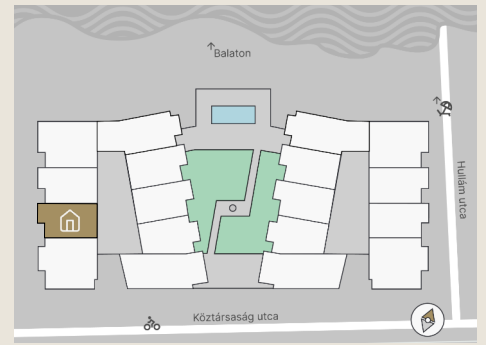

# B.14

Lakás mérete: 48,80 m<sup>2</sup>  
Terasz mérete: 16,71 m<sup>2</sup>

Előtér	6,03 m <sup>2</sup>
Nappali	20,14 m <sup>2</sup>
Szoba I	11,12 m <sup>2</sup>
Szoba II	-
Konyha	5,60 m <sup>2</sup>
Fürdő	4,54 m <sup>2</sup>
WC	1,37 m <sup>2</sup>
Tároló	-

Az ingatlan méretei az engedélyezési terv alapján kerültek megadásra, amelyek a kiviteli tervek véglegesítése és a kivitelezés során kis mértékben módosulhatnak.

+36 20 44 77 615  
www.lellewave.hu  
ertekesites@lellewave.hu

A LelleWave Residence Balatonlellén, **a vízparttól 100 méterre**, a Köztársaság és a Hullám utca sarkán épül. Az épület a városközponttól mindössze 7 perc sétatávolságra található, így minden városi szolgáltatás karnyújtásnyira van.