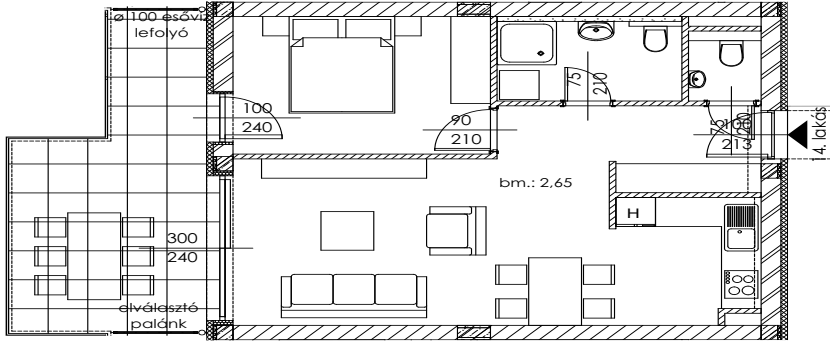

# B.14

Lakás mérete: 48,80 m<sup>2</sup>  
Terasz mérete: 16,71 m<sup>2</sup>

Előtér	6,03 m <sup>2</sup>
Nappali	20,14 m <sup>2</sup>
Szoba I	11,12 m <sup>2</sup>
Szoba II	-
Konyha	5,60 m <sup>2</sup>
Fürdő	4,54 m <sup>2</sup>
WC	1,37 m <sup>2</sup>
Tároló	-

Az ingatlan méretei az engedélyezési terv alapján kerültek megadásra, amelyek a kiviteli tervek véglegesítése és a kivitelezés során kis mértékben módosulhatnak.

+36 20 44 77 615  
www.lellewave.hu  
ertekesites@lellewave.hu