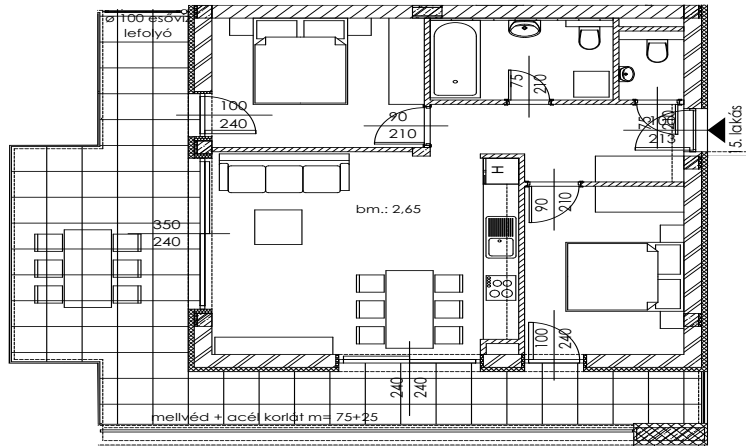

B.15

Lakás mérete: 59,94 m²
Terasz mérete: 33,88 m²

Előtér	6,70 m ²
Nappali	17,97 m ²
Szoba I	10,80 m ²
Szoba II	10,53 m ²
Konyha	6,78 m ²
Fürdő	5,62 m ²
WC	1,54 m ²
Tároló	-

Az ingatlan méretei az engedélyezési terv alapján kerültek megadásra, amelyek a kiviteli tervek véglegesítése és a kivitelezés során kis mértékben módosulhatnak.