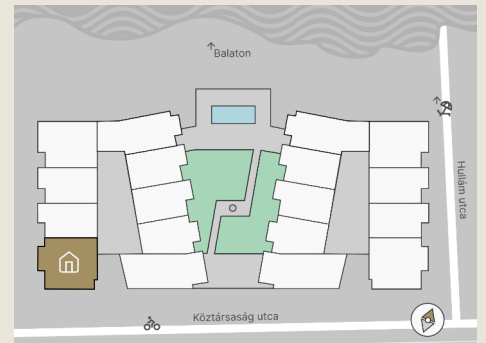

B.15

Lakás mérete: 59,94 m²
Terasz mérete: 33,88 m²

Előtér	6,70 m ²
Nappali	17,97 m ²
Szoba I	10,80 m ²
Szoba II	10,53 m ²
Konyha	6,78 m ²
Fürdő	5,62 m ²
WC	1,54 m ²
Tároló	-

Az ingatlan méretei az engedélyezési terv alapján kerültek megadásra, amelyek a kiviteli tervek véglegesítése és a kivitelezés során kis mértékben módosulhatnak.

+36 20 44 77 615
www.lellewave.hu
ertekezes@lellewave.hu

A LelleWave Residence Balatonlellén, **a vízparttól 100 méterre**, a Köztársaság és a Hullám utca sarkán épül. Az épület a városközponttól mindössze 7 perc sétatávolságra található, így minden városi szolgáltatás karnyújtásnyira van.