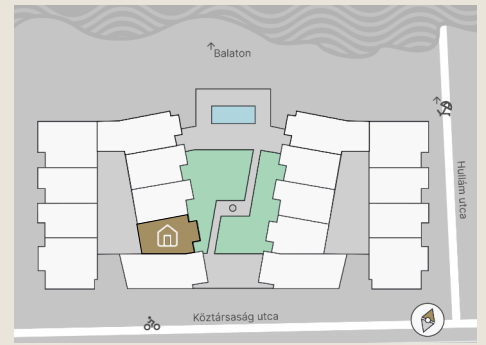

B.17

Lakás mérete: 49,18 m²
Terasz mérete: 17,58 m²

Előtér	5,74 m ²
Nappali	21,57 m ²
Szoba I	11,12 m ²
Szoba II	-
Konyha	4,82 m ²
Fürdő	4,54 m ²
WC	1,37 m ²
Tároló	-

Az ingatlan méretei az engedélyezési terv alapján kerültek megadásra, amelyek a kiviteli tervek véglegesítése és a kivitelezés során kis mértékben módosulhatnak.

+36 20 44 77 615
www.lellewave.hu
ertekezes@lellewave.hu

A LelleWave Residence Balatonlellén, **a vízparttól 100 méterre**, a Köztársaság és a Hullám utca sarkán épül. Az épület a városközponttól mindössze 7 perc sétatávolságra található, így minden városi szolgáltatás karnyújtásnyira van.