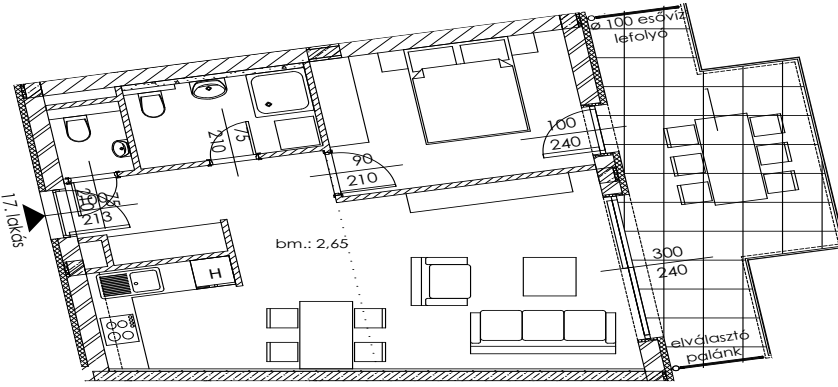

B.17

Lakás mérete: 49,18 m²
Terasz mérete: 17,58 m²

Előtér	5,74 m ²
Nappali	21,57 m ²
Szoba I	11,12 m ²
Szoba II	-
Konyha	4,82 m ²
Fürdő	4,54 m ²
WC	1,37 m ²
Tároló	-

Az ingatlan méretei az engedélyezési terv alapján kerültek megadásra, amelyek a kiviteli tervek véglegesítése és a kivitelezés során kis mértékben módosulhatnak.