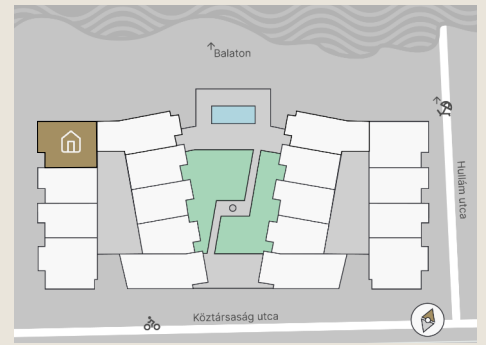

B.21

Lakás mérete: 70,31 m²
Terasz mérete: 23,39 m²

Előtér	6,42 m ²
Nappali	26,77 m ²
Szoba I	10,68 m ²
Szoba II	11,90 m ²
Konyha	5,71 m ²
Fürdő	5,10 m ²
WC	1,59 m ²
Tároló	2,13 m ²

Az ingatlan méretei az engedélyezési terv alapján kerültek megadásra, amelyek a kiviteli tervek véglegesítése és a kivitelezés során kis mértékben módosulhatnak.

+36 20 44 77 615
www.lellewave.hu
ertekesites@lellewave.hu

A LelleWave Residence Balatonlellén, **a vízparttól 100 méterre**, a Köztársaság és a Hullám utca sarkán épül. Az épület a városközponttól mindössze 7 perc sétatávolságra található, így minden városi szolgáltatás karnyújtásnyira van.