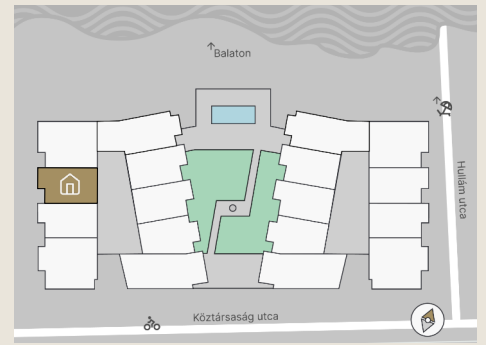

B.22

Lakás mérete: 48,77 m²
Terasz mérete: 16,50 m²

Előtér	6,03 m ²
Nappali	20,10 m ²
Szoba I	11,12 m ²
Szoba II	-
Konyha	5,60 m ²
Fürdő	4,54 m ²
WC	1,37 m ²
Tároló	-

Az ingatlan méretei az engedélyezési terv alapján kerültek megadásra, amelyek a kiviteli tervek véglegesítése és a kivitelezés során kis mértékben módosulhatnak.

+36 20 44 77 615
www.lellewave.hu
ertekezes@lellewave.hu

A LelleWave Residence Balatonlellén, **a vízparttól 100 méterre**, a Köztársaság és a Hullám utca sarkán épül. Az épület a városközponttól mindössze 7 perc sétatávolságra található, így minden városi szolgáltatás karnyújtásnyira van.