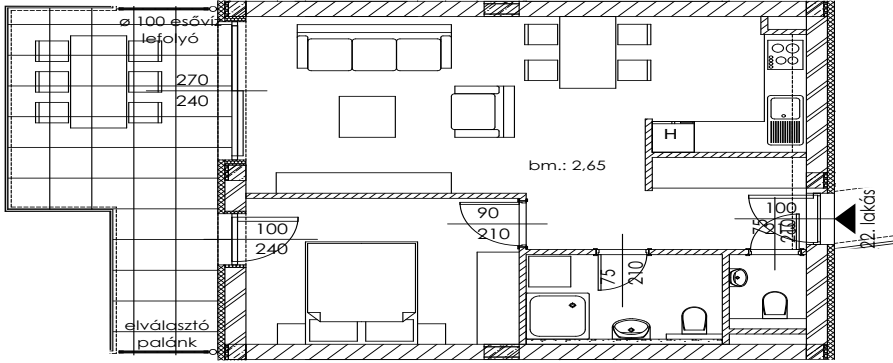

B.22

Lakás mérete: 48,77 m²
Terasz mérete: 16,50 m²

Előtér	6,03 m ²
Nappali	20,10 m ²
Szoba I	11,12 m ²
Szoba II	-
Konyha	5,60 m ²
Fürdő	4,54 m ²
WC	1,37 m ²
Tároló	-

Az ingatlan méretei az engedélyezési terv alapján kerültek megadásra, amelyek a kiviteli tervek véglegesítése és a kivitelezés során kis mértékben módosulhatnak.