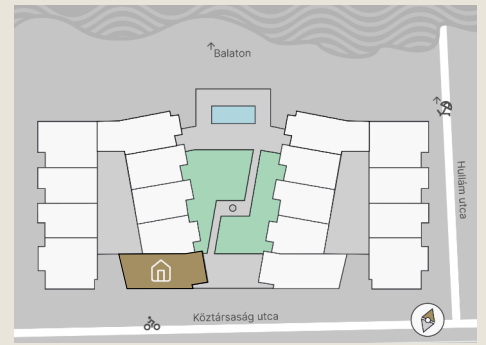

B.25

Lakás mérete: 74,35 m²
Terasz mérete: 18,37 m²

Előtér	9,52 m ²
Nappali	25,52 m ²
Szoba I	11,10 m ²
Szoba II	11,04 m ²
Konyha	5,70 m ²
Fürdő	6,94 m ²
WC	1,54 m ²
Tároló	3,00 m ²

Az ingatlan méretei az engedélyezési terv alapján kerültek megadásra, amelyek a kiviteli tervek véglegesítése és a kivitelezés során kis mértékben módosulhatnak.

+36 20 44 77 615
www.lellewave.hu
erteakesites@lellewave.hu

A LelleWave Residence Balatonlellén, **a vízparttól 100 méterre**, a Köztársaság és a Hullám utca sarkán épül. Az épület a városközponttól mindössze 7 perc sétatávolságra található, így minden városi szolgáltatás karnyújtásnyira van.