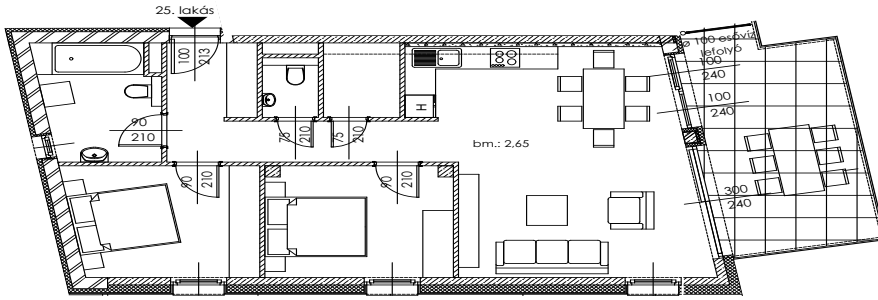

B.25

Lakás mérete: 74,35 m²
Terasz mérete: 18,37 m²

Előtér	9,52 m ²
Nappali	25,52 m ²
Szoba I	11,10 m ²
Szoba II	11,04 m ²
Konyha	5,70 m ²
Fürdő	6,94 m ²
WC	1,54 m ²
Tároló	3,00 m ²

Az ingatlan méretei az engedélyezési terv alapján kerültek megadásra, amelyek a kiviteli tervek véglegesítése és a kivitelezés során kis mértékben módosulhatnak.