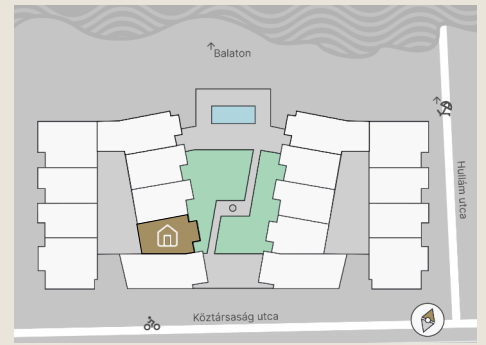

B.26

Lakás mérete: 49,18 m²
Terasz mérete: 17,73 m²

Előtér	5,74 m ²
Nappali	21,57 m ²
Szoba I	11,12 m ²
Szoba II	-
Konyha	4,82 m ²
Fürdő	4,54 m ²
WC	1,37 m ²
Tároló	-

Az ingatlan méretei az engedélyezési terv alapján kerültek megadásra, amelyek a kiviteli tervek véglegesítése és a kivitelezés során kis mértékben módosulhatnak.

+36 20 44 77 615
www.lellewave.hu
ertekesites@lellewave.hu

A LelleWave Residence Balatonlellén, **a vízparttól 100 méterre**, a Köztársaság és a Hullám utca sarkán épül. Az épület a városközponttól mindössze 7 perc sétatávolságra található, így minden városi szolgáltatás karnyújtásnyira van.