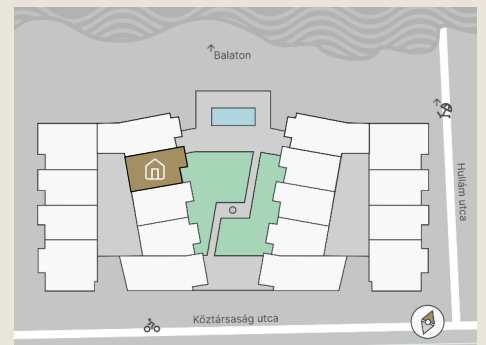

# B.28

Lakás mérete: 48,80 m<sup>2</sup>  
Terasz mérete: 16,71 m<sup>2</sup>

Előtér	6,03 m <sup>2</sup>
Nappali	20,14 m <sup>2</sup>
Szoba I	11,12 m <sup>2</sup>
Szoba II	-
Konyha	5,60 m <sup>2</sup>
Fürdő	4,54 m <sup>2</sup>
WC	1,37 m <sup>2</sup>
Tároló	-

Az ingatlan méretei az engedélyezési terv alapján kerültek megadásra, amelyek a kiviteli tervek véglegesítése és a kivitelezés során kis mértékben módosulhatnak.

+36 20 44 77 615  
www.lellewave.hu  
ertekezes@lellewave.hu

A LelleWave Residence Balatonlellén, **a vízparttól 100 méterre**, a Köztársaság és a Hullám utca sarkán épül. Az épület a városközponttól mindössze 7 perc sétatávolságra található, így minden városi szolgáltatás karnyújtásnyira van.