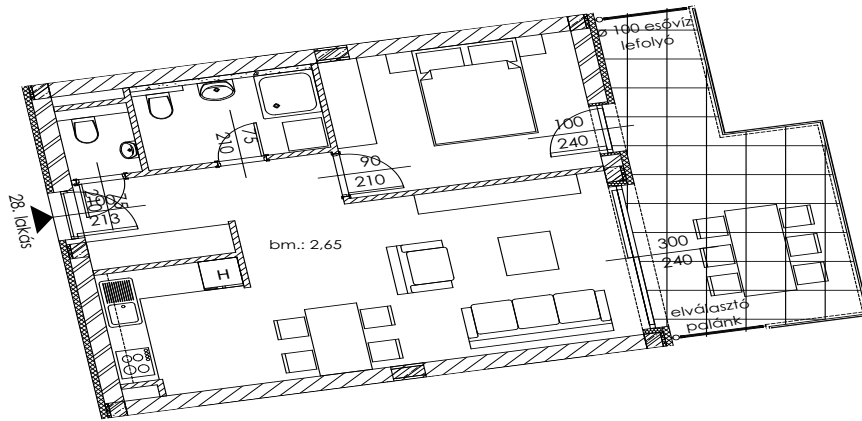

# B.28

Lakás mérete: 48,80 m<sup>2</sup>  
Terasz mérete: 16,71 m<sup>2</sup>

Előtér	6,03 m <sup>2</sup>
Nappali	20,14 m <sup>2</sup>
Szoba I	11,12 m <sup>2</sup>
Szoba II	-
Konyha	5,60 m <sup>2</sup>
Fürdő	4,54 m <sup>2</sup>
WC	1,37 m <sup>2</sup>
Tároló	-

Az ingatlan méretei az engedélyezési terv alapján kerültek megadásra, amelyek a kiviteli tervek véglegesítése és a kivitelezés során kis mértékben módosulhatnak.

+36 20 44 77 615  
www.lellewave.hu  
ertekezes@lellewave.hu